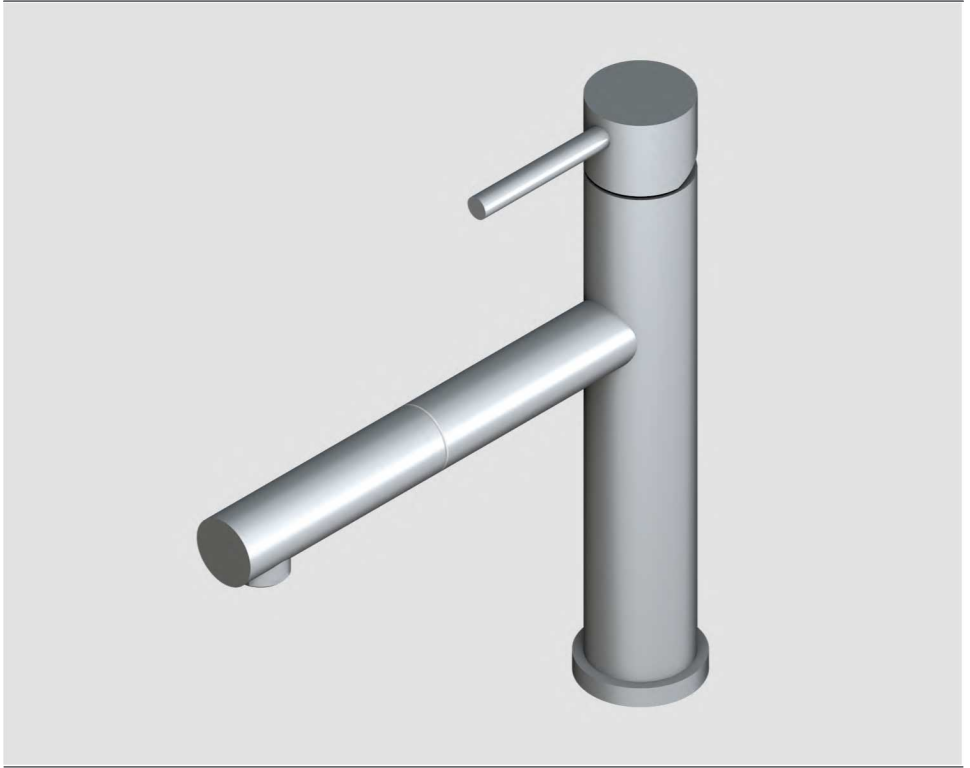

Como Sky Shower

EN- Installation Instructions

DE Montageanleitung

FR Instructions de montage

NL Montage-instructie

PL Instrukcja montażu

● 9279 00 LC

● 9279 00 LE