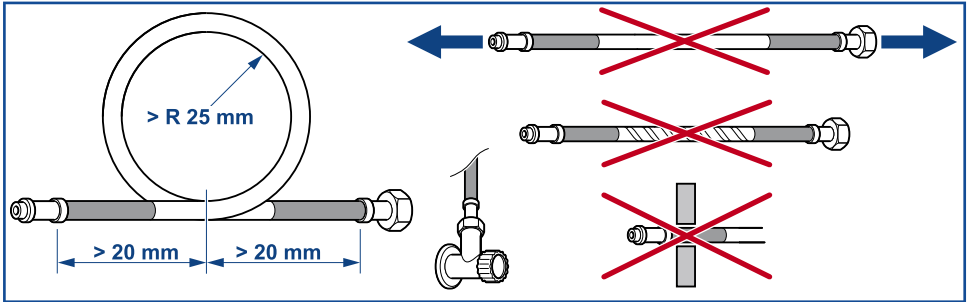

Montageanleitung DE

Installation instructions EN

Instructions de montage FR

Istruzioni di montaggio IT

Montage-instructie NL

Sorano Shower & Sorano Sky Shower

Sorano Shower & Sorano Sky Shower

Sorano Shower & Sorano Sky Shower