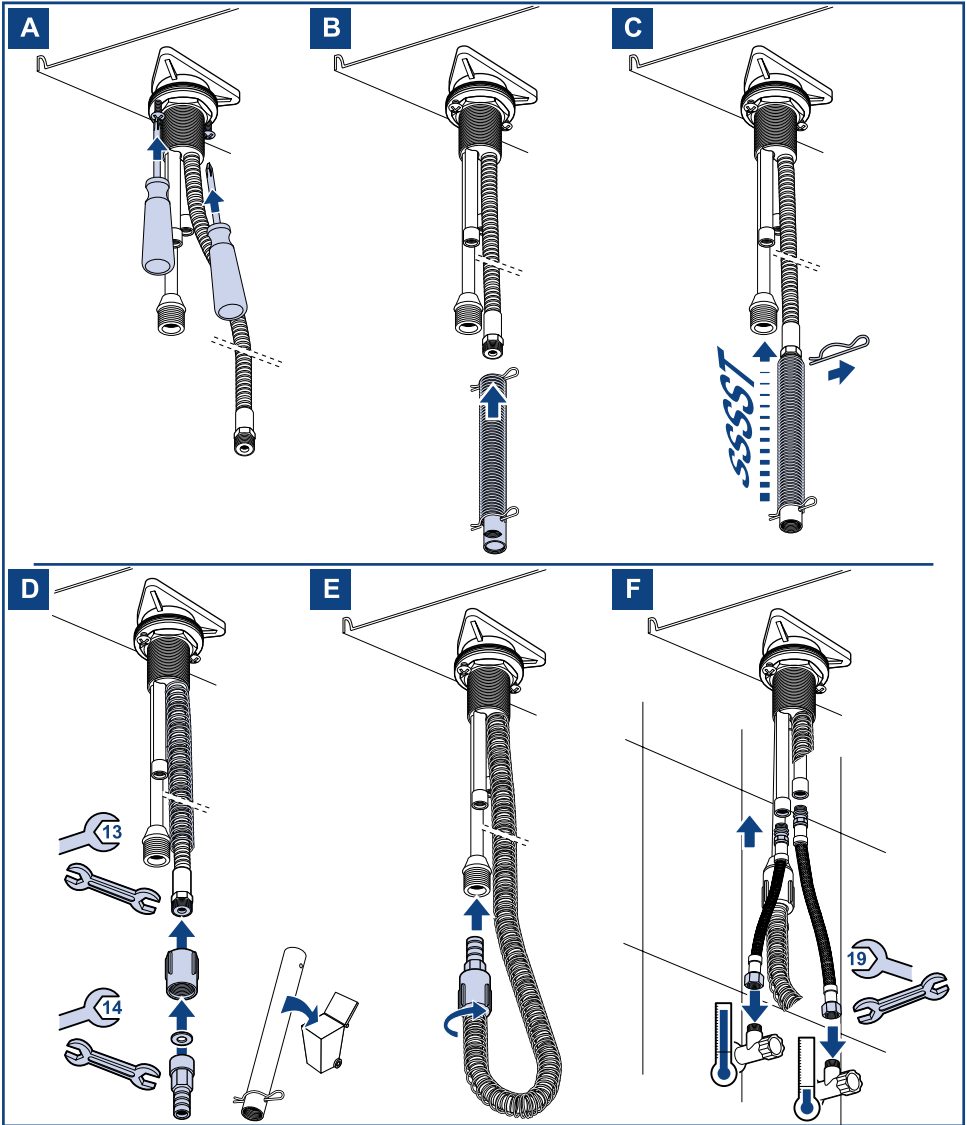

Montageanleitung DE

Installation instructions EN

Instructions de montage FR

Istruzioni di montaggio IT

Montage-instructie NL

Sorano Shower & Sorano Sky Shower

Sorano Shower & Sorano Sky Shower

Sorano Shower & Sorano Sky Shower

Sorano Shower & Sorano Sky Shower