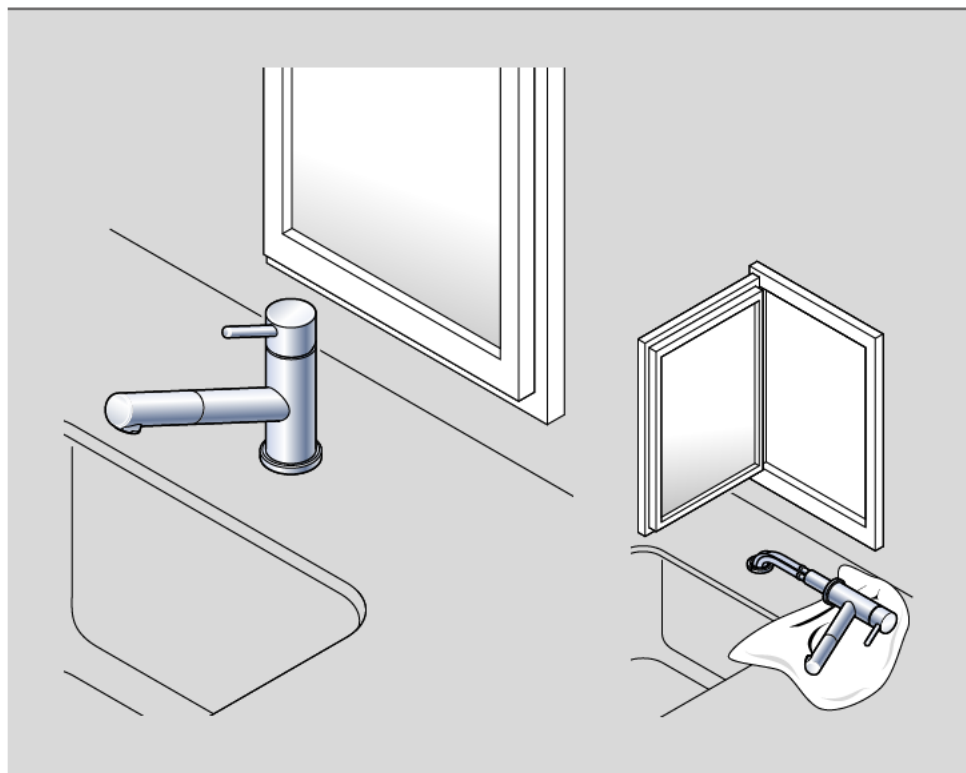

Como Shower Window

- EN Installation Instructions
- DE Montageanleitung
- FR Instructions de montage
- NL Montage-instructie
- PL Instrukcja montażu

● 9258 00 LC