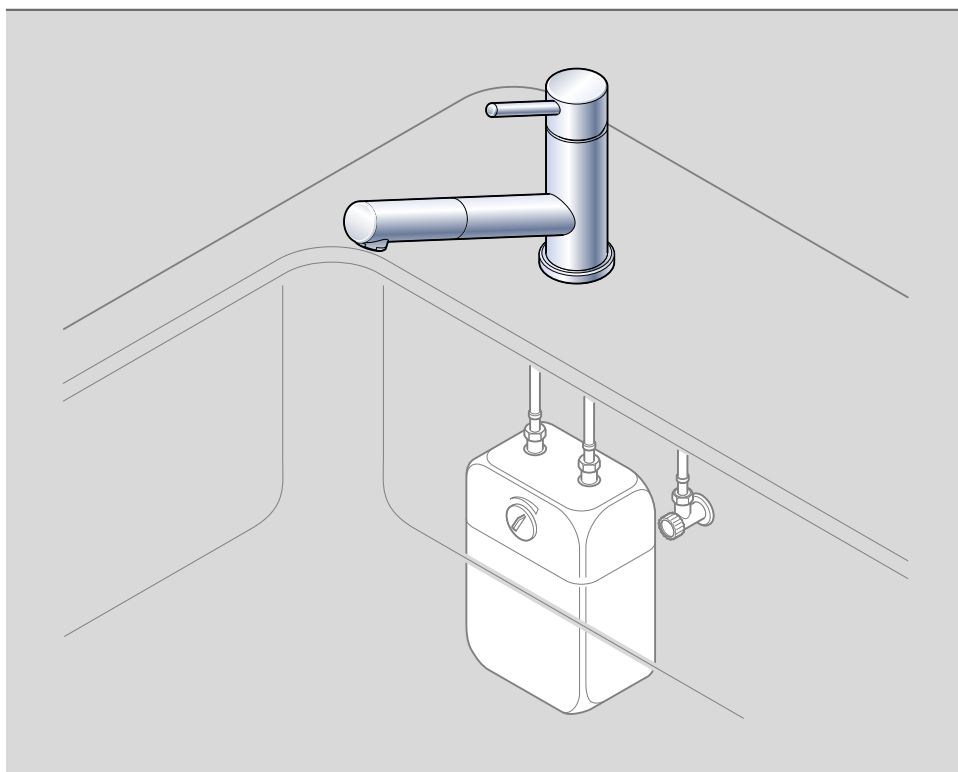

Como Shower ND

DE Montageanleitung

EN Installation Instructions

FR Instructions de montage

IT Istruzioni di
montaggio

NL Montage-instructie

PL Instrukcja montażu