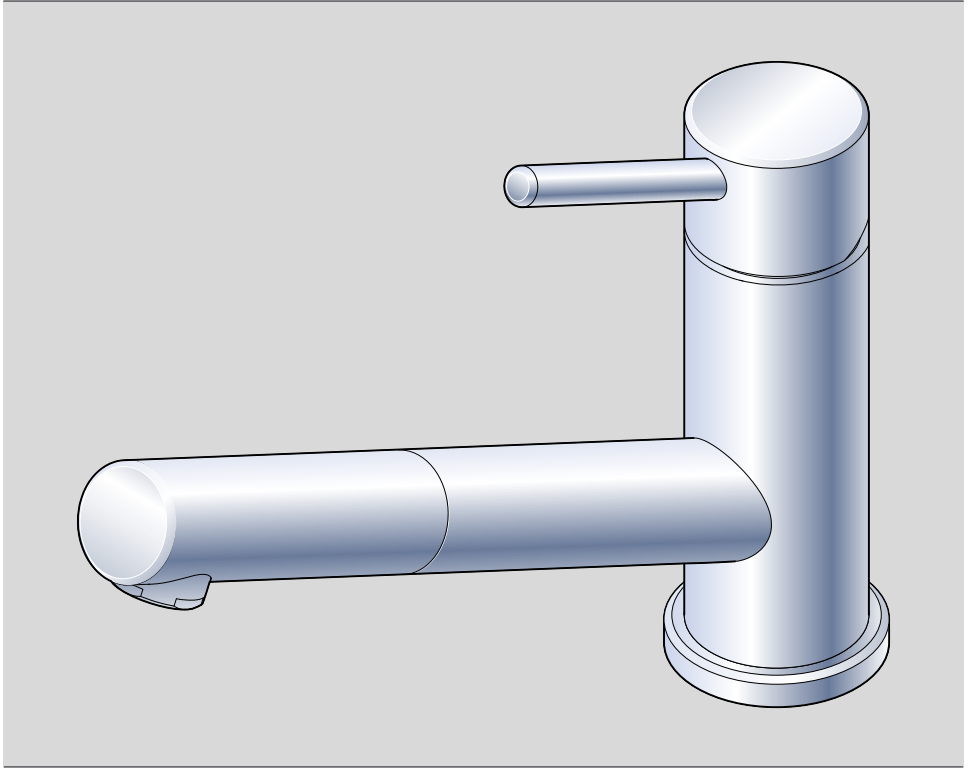

Como Shower

DE Montageanleitung

FR Instructions de montage

NL Montage-instructie

EN Installation Instructions

IT Istruzioni di
montaggio

PL Instrukcja montażu