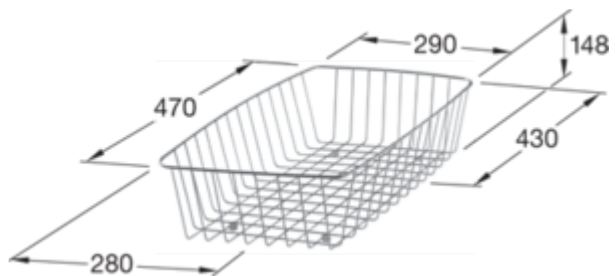

ZUBEHÖR, FUNKTIONSZUBEHÖR SPÜLE, KÜCHENZUBEHÖR, KÜCHENSPILENZUBEHÖR ZUBEHÖR

PRODUKTINFORMATION

. POSITION

Modell	834900
Breite	280 mm
Höhe	148 mm
Tiefe	470 mm
Gewicht	0,6 kg
Beschreibung	Drahtkorb

FARBEN

Edelstahl 834900K1 4022693501783