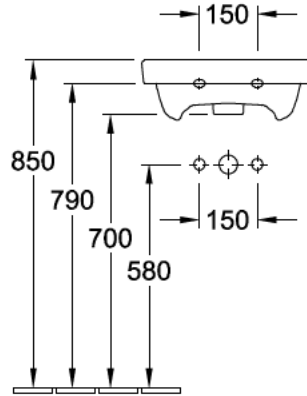

WASCHTISCH, HANDWASCHBECKEN, WASCHTISCHE / WASCHBECKEN AVENTO

PRODUKTINFORMATION

1 . POSITION

Modell	735845
Breite	450 mm
Tiefe	370 mm
Gewicht	10,4 kg
Beschreibung	Sanitärporzellan Artikel in der Farbe RW sind lieferbar ab Juli 2020. EN 31, EN 14688 Optional erhältlich: Ablaufventile mit keramischer Abdeckung.
Armatur / Hahnloch Hinweis	für 1-Loch Armatur geeignet, Hahnloch durchgestochen
Überlauf Hinweis	mit Überlauf
Material	Sanitärporzellan
Ausschreibungstext	Avento; Handwaschbecken; Sanitärporzellan; Maße: 450 x 370 mm; Rechteck; für 1-Loch Armatur geeignet, Hahnloch durchgestochen; mit Überlauf; EN 31, EN 14688; Optional erhältlich: Ablaufventile mit keramischer Abdeckung.

FARBEN

Weiß Alpin	73584501	4051202382148
Stone White CeramicPlus	735845RW	
Weiß Alpin CeramicPlus	735845R1	4051202382155

TECHNISCHE ZEICHNUNGEN

735845

BADMÖBEL, UNTERSCHRANK FÜR WASCHTISCH, WASCHBECKENUNTERSCHRÄNKE AVENTO

PRODUKTINFORMATION

1. POSITION

Modell	A88701
Breite	430 mm
Höhe	514 mm
Tiefe	352 mm
Beschreibung	Holz Befestigungssatz wird mitgeliefert Anschlag (Scharnier) rechts Ausstattung: 1x Tür Kombinierbar mit: Avento 7358 45/46 Definierte Waschbecken bitte separat bestellen. Ausstattung: 1x Tür
Montage	wandhängend
Material	Holz
Ausschreibungstext	Avento; Waschbeckenunterschrank; Holz; Maße: 430 x 514 x 352 mm; Eckig; wandhängend; Befestigungssatz wird mitgeliefert; Anschlag (Scharnier) rechts; Ausstattung: 1x Tür; Kombinierbar mit: Avento 7358 45/46; Definierte Waschbecken bitte separat bestellen.; Ausstattung: 1x Tür