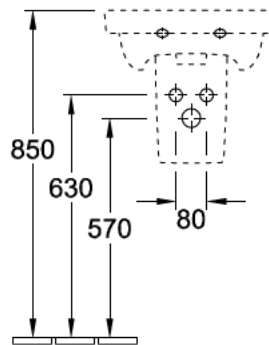

TECHNISCHE ZEICHNUNGEN

735845