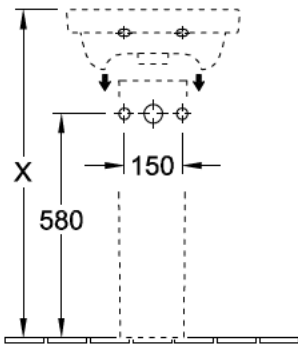

TECHNISCHE ZEICHNUNGEN

735845