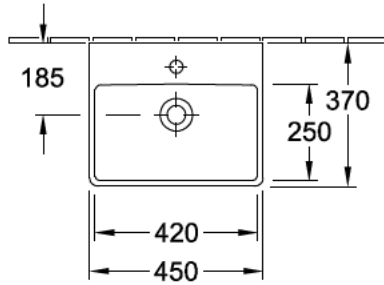

TECHNISCHE ZEICHNUNGEN

735845