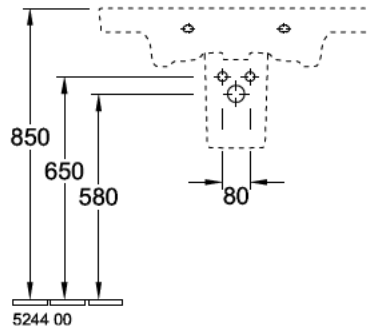

WASCHTISCH, SCHRANKWASCHTISCH, WASCHTISCHE / WASCHBECKEN, SCHRANKWASCHTISCHE SUBWAY 2.0

PRODUKTINFORMATION

1. POSITION

Modell	717580
Breite	800 mm
Tiefe	470 mm
Gewicht	23,8 kg
Beschreibung	Sanitärporzellan Wandbefestigung EN 31, EN 14688 Optional erhältlich: Ablaufventile mit keramischer Abdeckung.
Armatur / Hahnloch Hinweis	für 3-Loch Armatur geeignet, mittleres Hahnloch durchgestochen
Überlauf Hinweis	mit Überlauf
Material	Sanitärporzellan
Ausschreibungstext	Subway 2.0; Schrankwaschtisch; Sanitärporzellan; Maße: 800 x 470 mm; Rechteck; für 3-Loch Armatur geeignet, mittleres Hahnloch durchgestochen; mit Überlauf; Wandbefestigung; EN 31, EN 14688; Optional erhältlich: Ablaufventile mit keramischer Abdeckung.

BADMÖBEL, UNTERSCHRANK FÜR WASCHTISCH, WASCHBECKENUNTERSCHRÄNKE SUBWAY 2.0

PRODUKTINFORMATION

1. POSITION

Modell	A69610
Breite	787 mm
Höhe	520 mm
Tiefe	449 mm
Beschreibung	Holz Befestigungssatz wird mitgeliefert Griffe: Griff Chromfarbig glänzend Ausstattung: 1x Accessory Paket 2, 2x Auszug Kombinierbar mit: Subway 2.0 7175 80/81 Definierte Waschbecken bitte separat bestellen. Ausstattung: 6x niedrige Glasabtrennung, 1x Accessory Box S, 1x Accessory Box M, 1x Accessory Box L, 2x Auszug
Montage	wandhängend
Material	Holz
Ausschreibungstext	Subway 2.0; Waschbeckenunterschrank; Holz; Maße: 787 x 520 x 449 mm; Eckig; wandhängend; Befestigungssatz wird mitgeliefert; Ausstattung: 1x Accessory Paket 2, 2x Auszug; Kombinierbar mit: Subway 2.0 7175 80/81; Definierte Waschbecken bitte separat bestellen.; Griffe: Griff Chromfarbig glänzend; Ausstattung: 6x niedrige Glasabtrennung, 1x Accessory Box S, 1x Accessory Box M, 1x Accessory Box L, 2x Auszug