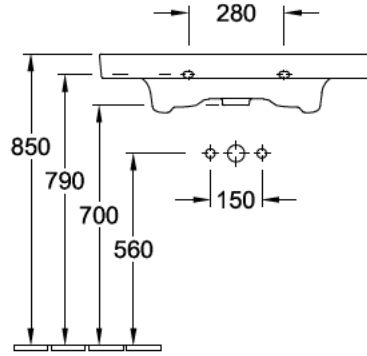

WASCHTISCH, SCHRANKWASCHTISCH, WASCHTISCHE / WASCHBECKEN, SCHRANKWASCHTISCHE SUBWAY 2.0

PRODUKTINFORMATION

1. POSITION

Modell	717580
Breite	800 mm
Tiefe	470 mm
Gewicht	23,8 kg
Beschreibung	Sanitärporzellan Wandbefestigung EN 31, EN 14688 Optional erhältlich: Ablaufventile mit keramischer Abdeckung.
Armatur / Hahnloch Hinweis	für 3-Loch Armatur geeignet, mittleres Hahnloch durchgestochen
Überlauf Hinweis	mit Überlauf
Material	Sanitärporzellan
Ausschreibungstext	Subway 2.0; Schrankwaschtisch; Sanitärporzellan; Maße: 800 x 470 mm; Rechteck; für 3-Loch Armatur geeignet, mittleres Hahnloch durchgestochen; mit Überlauf; Wandbefestigung; EN 31, EN 14688; Optional erhältlich: Ablaufventile mit keramischer Abdeckung.

BADMÖBEL, UNTERSCHRANK FÜR WASCHTISCH, WASCHBECKENUNTERSCHRÄNKE SUBWAY 2.0

PRODUKTINFORMATION

1. POSITION

Modell	A69610
Breite	787 mm
Höhe	520 mm
Tiefe	449 mm
Beschreibung	Holz Befestigungssatz wird mitgeliefert Griffe: Griff Chromfarbig glänzend Ausstattung: 1x Accessory Paket 2, 2x Auszug Kombinierbar mit: Subway 2.0 7175 80/81 Definierte Waschbecken bitte separat bestellen. Ausstattung: 6x niedrige Glasabtrennung, 1x Accessory Box S, 1x Accessory Box M, 1x Accessory Box L, 2x Auszug
Montage	wandhängend
Material	Holz
Ausschreibungstext	Subway 2.0; Waschbeckenunterschrank; Holz; Maße: 787 x 520 x 449 mm; Eckig; wandhängend; Befestigungssatz wird mitgeliefert; Ausstattung: 1x Accessory Paket 2, 2x Auszug; Kombinierbar mit: Subway 2.0 7175 80/81; Definierte Waschbecken bitte separat bestellen.; Griffe: Griff Chromfarbig glänzend; Ausstattung: 6x niedrige Glasabtrennung, 1x Accessory Box S, 1x Accessory Box M, 1x Accessory Box L, 2x Auszug