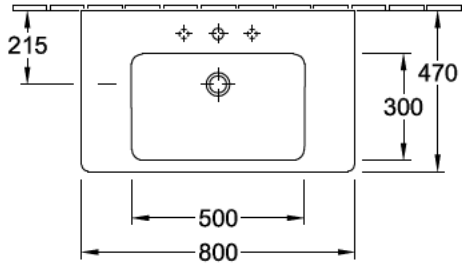

WASCHTISCH, SCHRANKWASCHTISCH, WASCHTISCHE / WASCHBECKEN, SCHRANKWASCHTISCHE SUBWAY 2.0

PRODUKTINFORMATION

1. POSITION

Modell	717580
Breite	800 mm
Tiefe	470 mm
Gewicht	23,8 kg
Beschreibung	Sanitärporzellan Wandbefestigung EN 31, EN 14688 Optional erhältlich: Ablaufventile mit keramischer Abdeckung.
Armatur / Hahnloch Hinweis	für 3-Loch Armatur geeignet, mittleres Hahnloch durchgestochen
Überlauf Hinweis	mit Überlauf
Material	Sanitärporzellan
Ausschreibungstext	Subway 2.0; Schrankwaschtisch; Sanitärporzellan; Maße: 800 x 470 mm; Rechteck; für 3-Loch Armatur geeignet, mittleres Hahnloch durchgestochen; mit Überlauf; Wandbefestigung; EN 31, EN 14688; Optional erhältlich: Ablaufventile mit keramischer Abdeckung.

BADMÖBEL, UNTERSCHRANK FÜR WASCHTISCH, WASCHBECKENUNTERSCHRÄNKE SUBWAY 2.0

PRODUKTINFORMATION

1. POSITION

Modell	A69610
Breite	787 mm
Höhe	520 mm
Tiefe	449 mm
Beschreibung	Holz Befestigungssatz wird mitgeliefert Griffe: Griff Chromfarbig glänzend Ausstattung: 1x Accessory Paket 2, 2x Auszug Kombinierbar mit: Subway 2.0 7175 80/81 Definierte Waschbecken bitte separat bestellen. Ausstattung: 6x niedrige Glasabtrennung, 1x Accessory Box S, 1x Accessory Box M, 1x Accessory Box L, 2x Auszug
Montage	wandhängend
Material	Holz
Ausschreibungstext	Subway 2.0; Waschbeckenunterschrank; Holz; Maße: 787 x 520 x 449 mm; Eckig; wandhängend; Befestigungssatz wird mitgeliefert; Ausstattung: 1x Accessory Paket 2, 2x Auszug; Kombinierbar mit: Subway 2.0 7175 80/81; Definierte Waschbecken bitte separat bestellen.; Griffe: Griff Chromfarbig glänzend; Ausstattung: 6x niedrige Glasabtrennung, 1x Accessory Box S, 1x Accessory Box M, 1x Accessory Box L, 2x Auszug