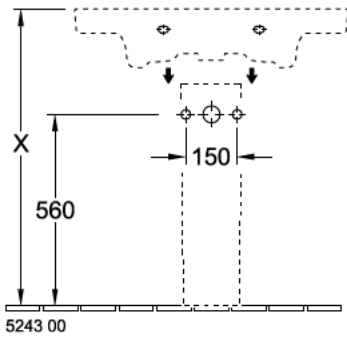

WASCHTISCH, SCHRANKWASCHTISCH, WASCHTISCHE / WASCHBECKEN, SCHRANKWASCHTISCHE SUBWAY 2.0

PRODUKTINFORMATION

1. POSITION

Modell	717580
Breite	800 mm
Tiefe	470 mm
Gewicht	23,8 kg
Beschreibung	Sanitärporzellan Wandbefestigung EN 31, EN 14688 Optional erhältlich: Ablaufventile mit keramischer Abdeckung.
Armatur / Hahnloch Hinweis	für 3-Loch Armatur geeignet, mittleres Hahnloch durchgestochen
Überlauf Hinweis	mit Überlauf
Material	Sanitärporzellan
Ausschreibungstext	Subway 2.0; Schrankwaschtisch; Sanitärporzellan; Maße: 800 x 470 mm; Rechteck; für 3-Loch Armatur geeignet, mittleres Hahnloch durchgestochen; mit Überlauf; Wandbefestigung; EN 31, EN 14688; Optional erhältlich: Ablaufventile mit keramischer Abdeckung.

FARBEN

Weiß Alpin	71758001	4047289980223
Weiß Alpin CeramicPlus	717580R1	4047289980230
Star White CeramicPlus	717580R2	4047289980247
Pergamon CeramicPlus	717580R3	4047289980254

TECHNISCHE ZEICHNUNGEN

717580

BADMÖBEL, UNTERSCHRANK FÜR WASCHTISCH, WASCHBECKENUNTERSCHRÄNKE SUBWAY 2.0

PRODUKTINFORMATION

1. POSITION

Modell	A69610
Breite	787 mm
Höhe	520 mm
Tiefe	449 mm
Beschreibung	Holz Befestigungssatz wird mitgeliefert Griffe: Griff Chromfarbig glänzend Ausstattung: 1x Accessory Paket 2, 2x Auszug Kombinierbar mit: Subway 2.0 7175 80/81 Definierte Waschbecken bitte separat bestellen. Ausstattung: 6x niedrige Glasabtrennung, 1x Accessory Box S, 1x Accessory Box M, 1x Accessory Box L, 2x Auszug
Montage	wandhängend
Material	Holz
Ausschreibungstext	Subway 2.0; Waschbeckenunterschrank; Holz; Maße: 787 x 520 x 449 mm; Eckig; wandhängend; Befestigungssatz wird mitgeliefert; Ausstattung: 1x Accessory Paket 2, 2x Auszug; Kombinierbar mit: Subway 2.0 7175 80/81; Definierte Waschbecken bitte separat bestellen.; Griffe: Griff Chromfarbig glänzend; Ausstattung: 6x niedrige Glasabtrennung, 1x Accessory Box S, 1x Accessory Box M, 1x Accessory Box L, 2x Auszug