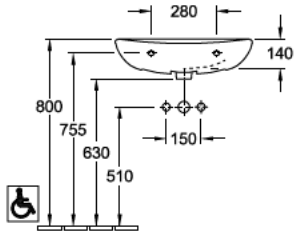

TECHNISCHE ZEICHNUNGEN

711963

DE