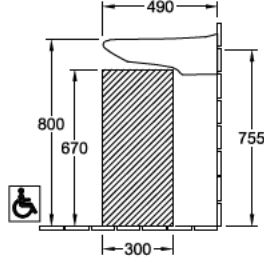

TECHNISCHE ZEICHNUNGEN

711963

DE