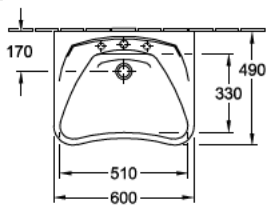

TECHNISCHE ZEICHNUNGEN

711963

DE