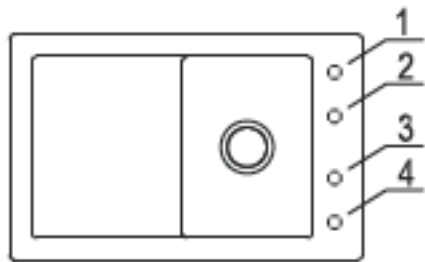

## Hahnlochübersicht

6791

Lochbohrungen: Bei der Bestellung bitte Nummer(n) angeben.  
Durchmesser: ca. 35 mm

## Technische Hinweise

6791

Bitte beachten Sie die Montageanleitung  
Ausparung der Arbeitsplatte: 77 x 48 cm