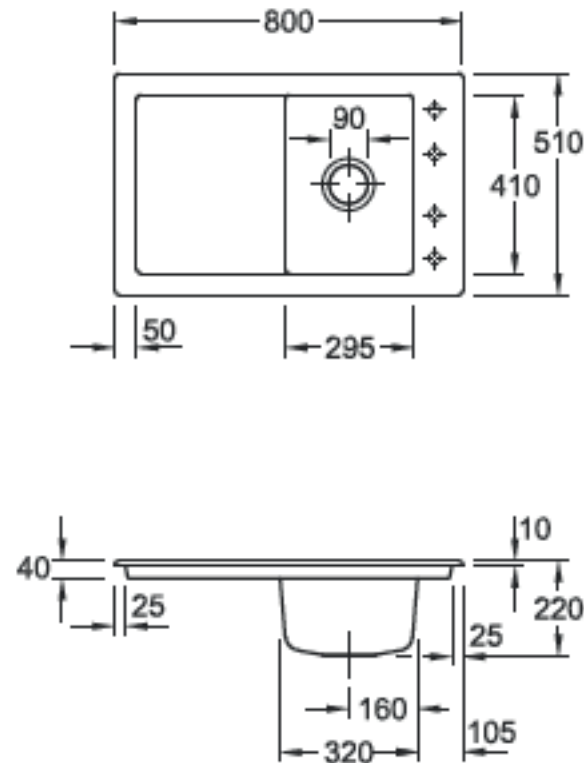

## Hahnlochübersicht

6791

Lochbohrungen: Bei der Bestellung bitte Nummer(n) angeben.  
Durchmesser: ca. 35 mm

## Technische Hinweise

6791

Bitte beachten Sie die Montageanleitung  
Ausparung der Arbeitsplatte: 77 x 48 cm