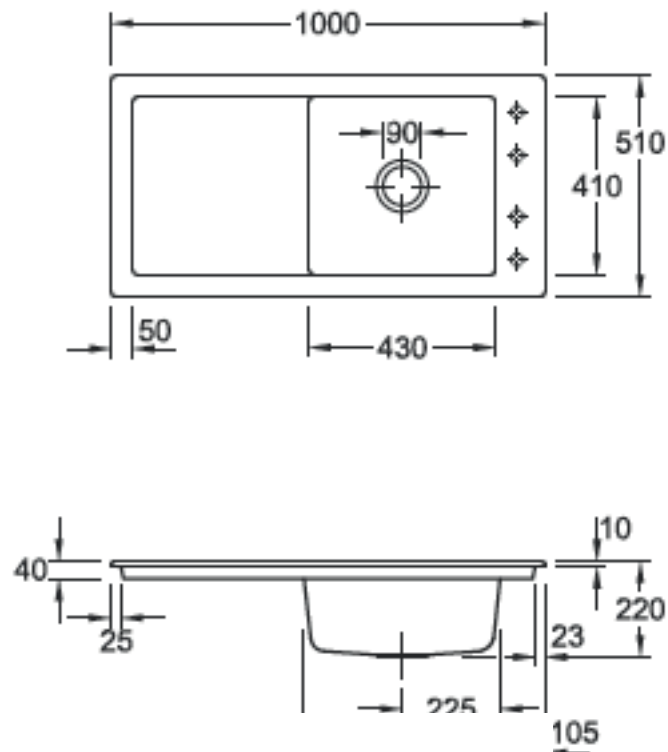

Timeline 60

Hahnlochübersicht

6790

Lochbohrungen: Bei der Bestellung bitte Nummer(n) angeben.
Durchmesser: ca. 35 mm

Technische Hinweise

6790

Bitte beachten Sie die Montageanleitung
Ausparung der Arbeitsplatte: 97 x 48 cm