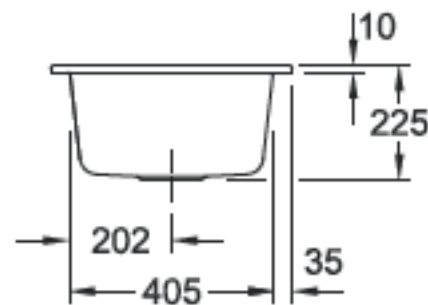

Subway XS

Hahnlochübersicht

6781

Lochbohrungen: Bei der Bestellung bitte Nummer(n) angeben.
Durchmesser: ca. 35 mm

Technische Hinweise

6781

Bitte beachten Sie die Montageanleitung
Ausparung der Arbeitsplatte: 44,5 x 48 cm