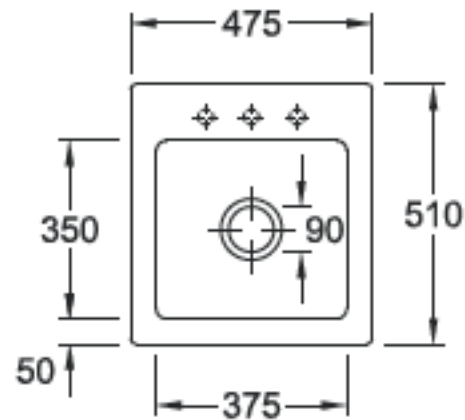

Subway XS

Hahnlochübersicht

6781

Lochbohrungen: Bei der Bestellung bitte Nummer(n) angeben.
Durchmesser: ca. 35 mm

Technische Hinweise

6781

Bitte beachten Sie die Montageanleitung
Ausparung der Arbeitsplatte: 44,5 x 48 cm