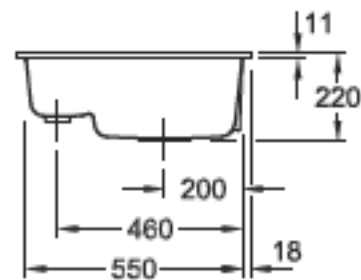

Technische Hinweise

6780

Bitte beachten Sie die Montageanleitung und die Ausschnittmaße der Arbeitsplatte