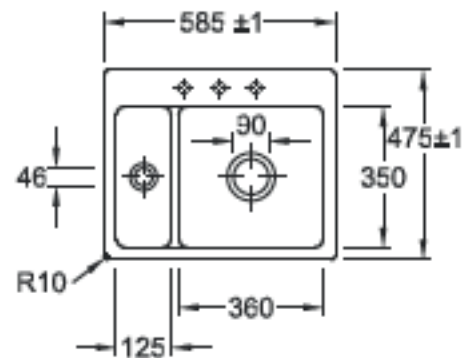

## Hahnlochübersicht

6780

Lochbohrungen: Bei der Bestellung bitte Nummer(n) angeben.  
Durchmesser: ca. 35 mm

## Technische Hinweise

6780

Bitte beachten Sie die Montageanleitung und die Ausschnittmaße der Arbeitsplatte