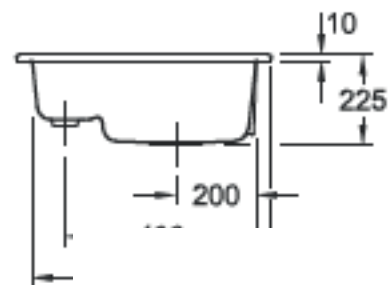

## Hahnlochübersicht

6780

Lochbohrungen: Bei der Bestellung bitte Nummer(n) angeben.  
Durchmesser: ca. 35 mm

## Technische Hinweise

6780

Bitte beachten Sie die Montageanleitung  
Aussparung der Arbeitsplatte: 59 x 48 cm