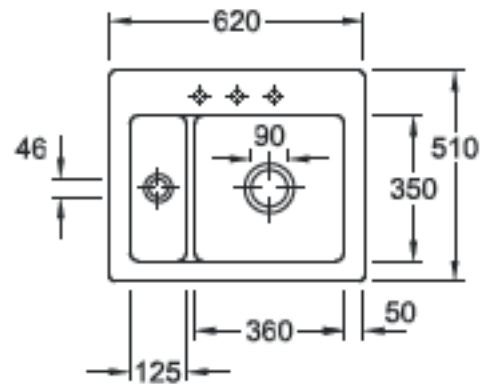

## Hahnlochübersicht

6780

Lochbohrungen: Bei der Bestellung bitte Nummer(n) angeben.  
Durchmesser: ca. 35 mm

## Technische Hinweise

6780

Bitte beachten Sie die Montageanleitung  
Aussparung der Arbeitsplatte: 59 x 48 cm