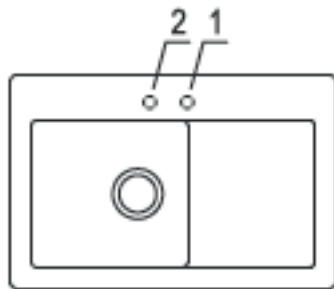

Subway 45, Becken links

Hahnlochübersicht

6772

Lochbohrungen: Bei der Bestellung bitte Nummer(n) angeben.
Durchmesser: ca. 35 mm

Technische Hinweise

6772

Bitte beachten Sie die Montageanleitung
Ausparung der Arbeitsplatte: 74 x 48 cm