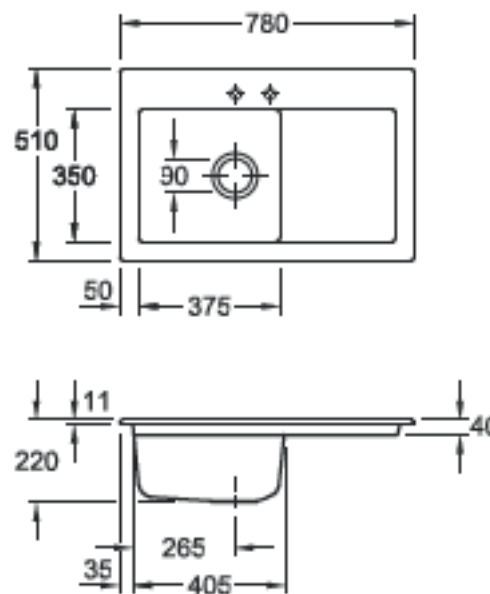

Subway 45, Becken links

Hahnlochübersicht

6772

Lochbohrungen: Bei der Bestellung bitte Nummer(n) angeben.
Durchmesser: ca. 35 mm

Technische Hinweise

6772

Bitte beachten Sie die Montageanleitung
Ausparung der Arbeitsplatte: 74 x 48 cm