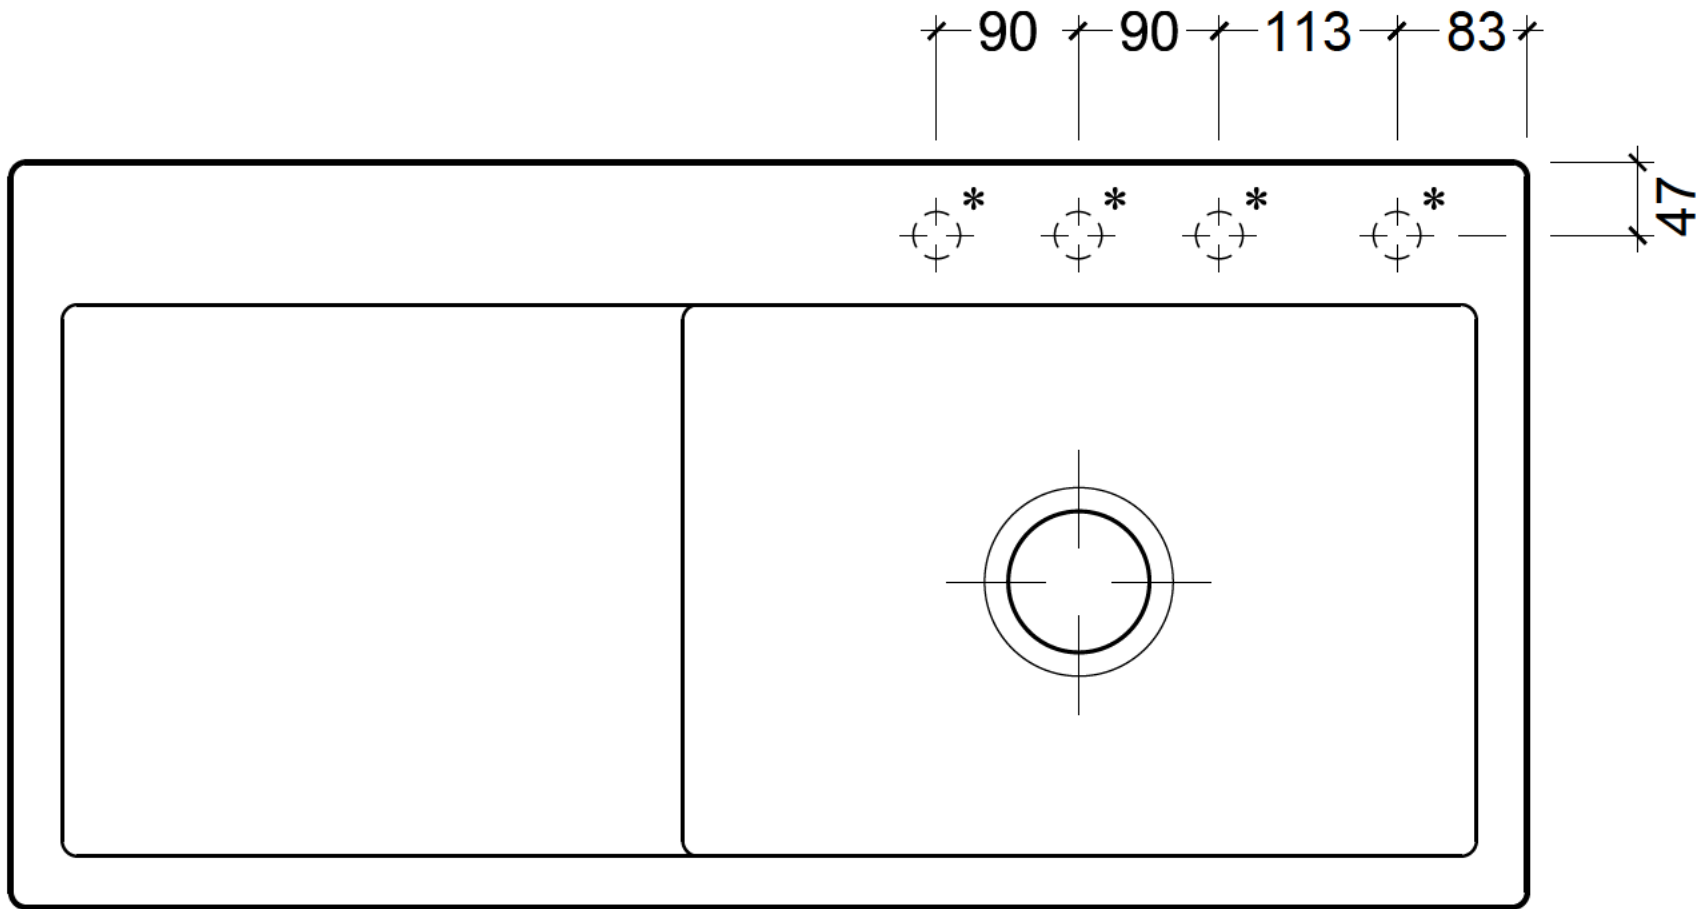

SUBWAY 60 XL

67190F

V01 / 17.12.2013

Villeroy & Boch

1748

Spüle - Subway Art. 6719 1F / 2F

* Montage eines Seifenspenders möglich