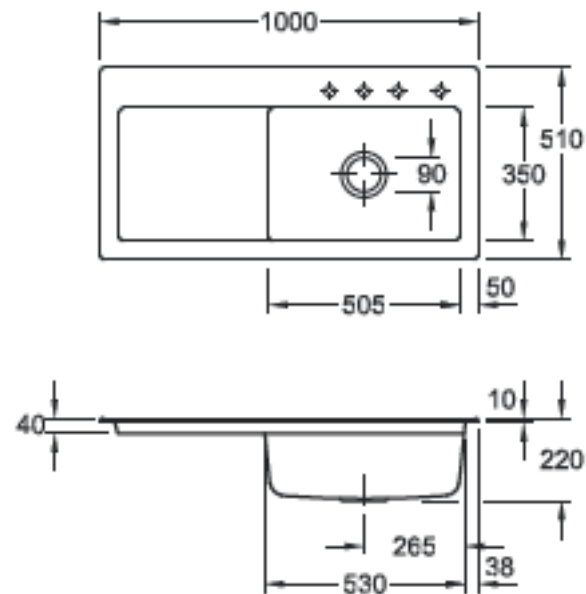

Subway 60 XL, Becken rechts

Hahnlochübersicht

6719

Lochbohrungen: Bei der Bestellung bitte Nummer(n) angeben.
Durchmesser: ca. 35 mm

Technische Hinweise

6719

Bitte beachten Sie die Montageanleitung
Ausparung der Arbeitsplatte: 97 x 48 cm