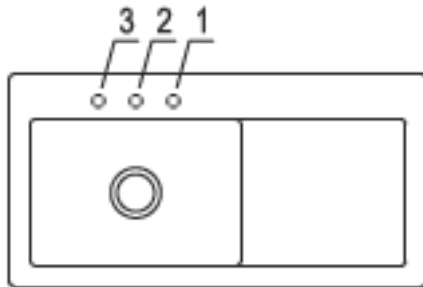

Subway 60 XL, Becken links

Hahnlochübersicht

6718

Lochbohrungen: Bei der Bestellung bitte Nummer(n) angeben.
Durchmesser: ca. 35 mm

Technische Hinweise

6718

Bitte beachten Sie die Montageanleitung
Ausparung der Arbeitsplatte: 97 x 48 cm