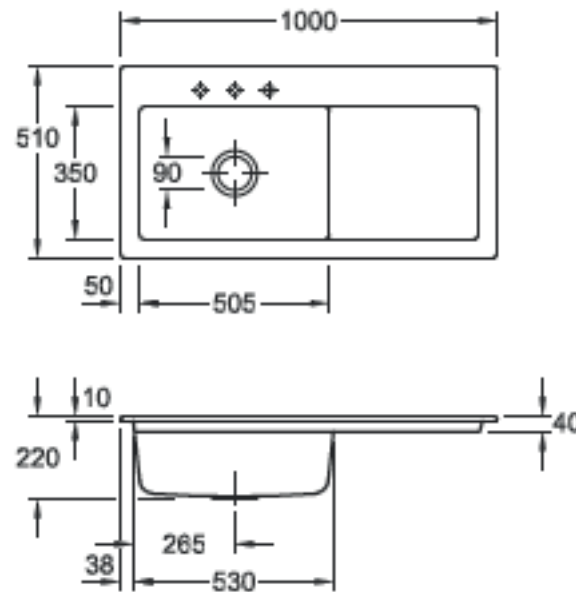

Subway 60 XL, Becken links

Hahnlochübersicht

6718

Lochbohrungen: Bei der Bestellung bitte Nummer(n) angeben.
Durchmesser: ca. 35 mm

Technische Hinweise

6718

Bitte beachten Sie die Montageanleitung
Ausparung der Arbeitsplatte: 97 x 48 cm