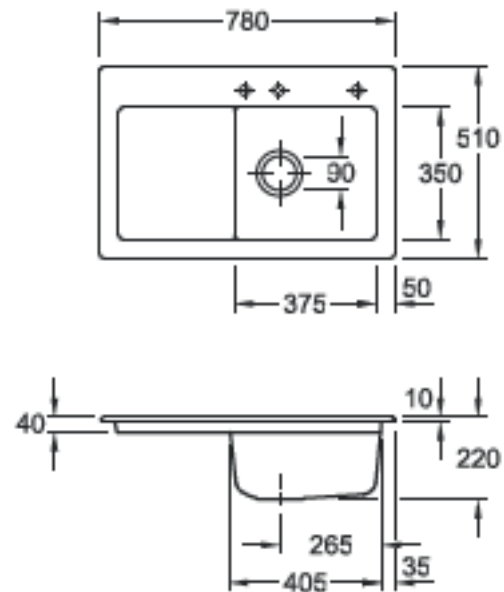

## Hahnlochübersicht

6714

Lochbohrungen: Bei der Bestellung bitte Nummer(n) angeben.  
Durchmesser: ca. 35 mm

## Technische Hinweise

6714

Bitte beachten Sie die Montageanleitung  
Ausparung der Arbeitsplatte: 74 x 48 cm