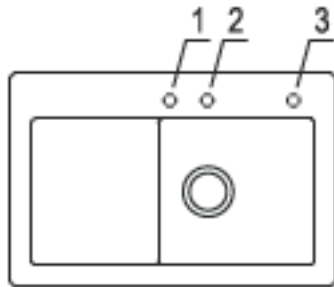

# Subway 45, Becken rechts

## Hahnlochübersicht

6714

Lochbohrungen: Bei der Bestellung bitte Nummer(n) angeben.  
Durchmesser: ca. 35 mm

## Technische Hinweise

6714

Bitte beachten Sie die Montageanleitung  
Ausparung der Arbeitsplatte: 74 x 48 cm