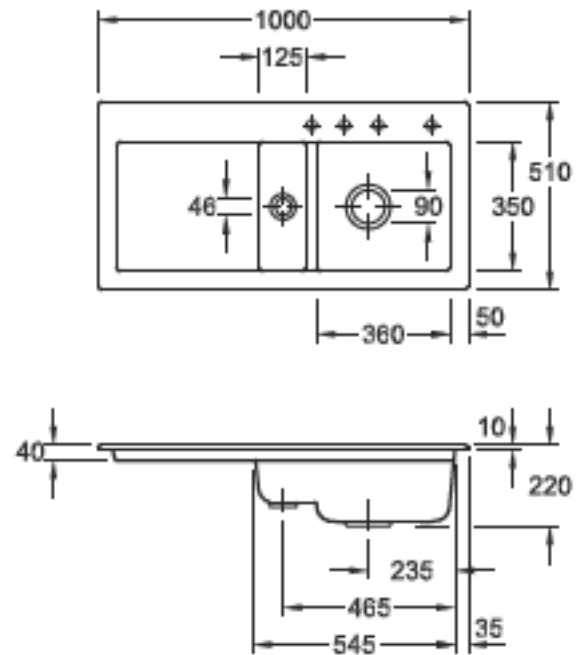

Subway 60, Becken rechts

Hahnlochübersicht

6712

Lochbohrungen: Bei der Bestellung bitte Nummer(n) angeben.
Durchmesser: ca. 35 mm

Technische Hinweise

6712

Bitte beachten Sie die Montageanleitung
Ausparung der Arbeitsplatte: 97 x 48 cm