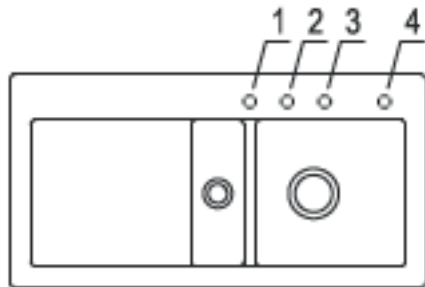

Subway 60, Becken rechts

Hahnlochübersicht

6712

Lochbohrungen: Bei der Bestellung bitte Nummer(n) angeben.
Durchmesser: ca. 35 mm

Technische Hinweise

6712

Bitte beachten Sie die Montageanleitung
Ausparung der Arbeitsplatte: 97 x 48 cm