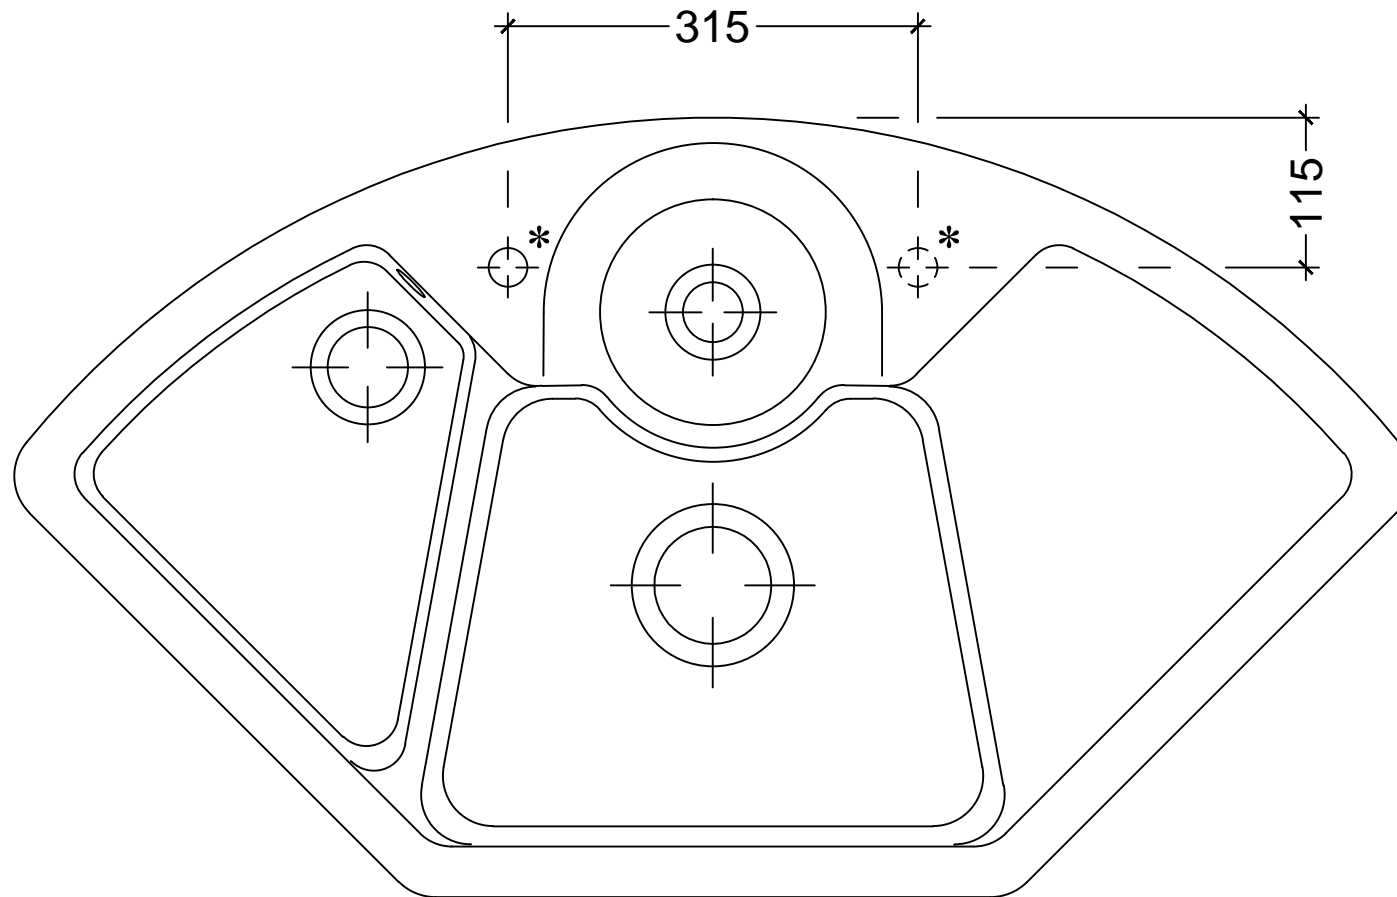

<p>SOLO 670801 / 670802</p>	
<p>V01 / 15.05.2014</p>	<p><b>Villeroy &amp; Boch</b> 1748</p>

**Eckspüle - SOLO ECK** Art. 6708 01 / 02

\* Montage eines Seifenspenders möglich