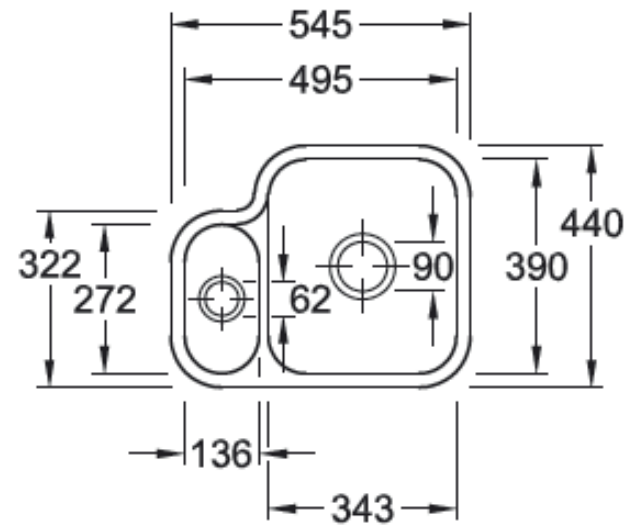

Cisterna 60B

Aussparung der Arbeitsplatte

Aussparung der Arbeitsplatte: gemäß mitgelieferter Montageschablone (Art. Nr. 9307 71 A2)

Technische Hinweise

6702

Bitte beachten Sie die Montageanleitung