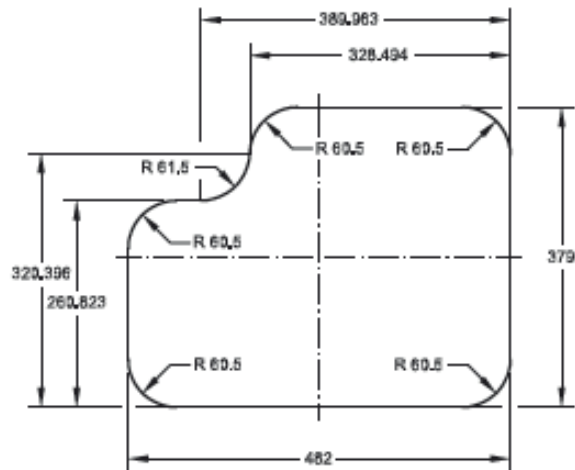

Cisterna 60B

Aussparung der Arbeitsplatte

Aussparung der Arbeitsplatte: gemäß mitgelieferter Montageschablone (Art. Nr. 9307 71 A2)

Technische Hinweise

6702

Bitte beachten Sie die Montageanleitung