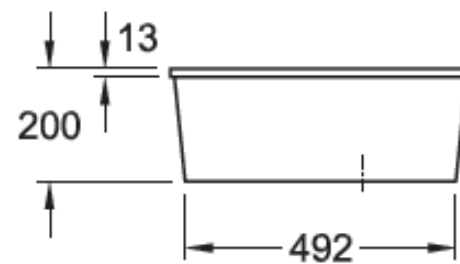

Cisterna 60B

Aussparung der Arbeitsplatte

Aussparung der Arbeitsplatte: gemäß mitgelieferter Montageschablone (Art. Nr. 9307 71 A2)

Technische Hinweise

6702

Bitte beachten Sie die Montageanleitung