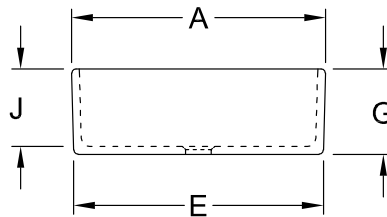

TECHNISCHE ZEICHNUNGEN

632700

	A	B	C	D	E	G	J
6321 00	495	400	455	330	485	170	150
6321 10	495	400	455	330	485	170	150
6322 00	595	500	555	430	585	200	180
6322 10	595	500	555	430	585	200	180
6327 00	695	500	655	430	685	200	180