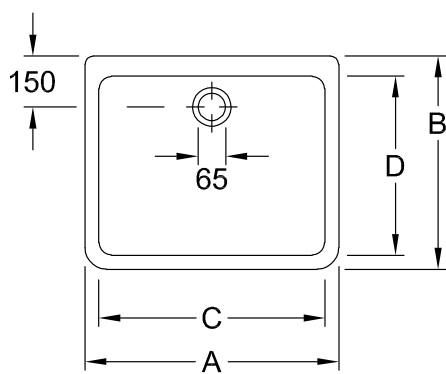

TECHNISCHE ZEICHNUNGEN

632700

	A	B	C	D	E	G	J
6321 00	495	400	455	330	485	170	150
6321 10	495	400	455	330	485	170	150
6322 00	595	500	555	430	585	200	180
6322 10	595	500	555	430	585	200	180
6327 00	695	500	655	430	685	200	180