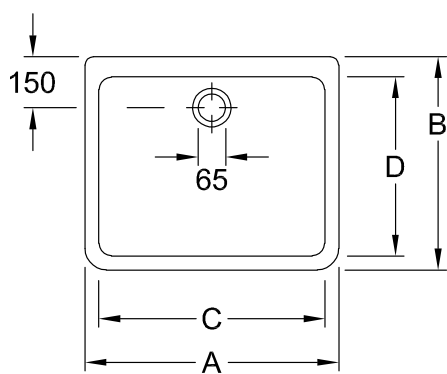

SPEZIALARTIKEL O.NOVO

PRODUKTINFORMATION

1 . POSITION

Modell	632110
Kollektion	O.novo
PROJECTS	■ START
Breite	495 mm
Höhe	170 mm
Tiefe	400 mm
Gewicht	16,8 kg
Beschreibung	Sanitärporzellan Auch aus CeramicPlus erhältlich Befestigung mit Profileisen
Überlauf Hinweis	ohne Überlauf
Material	Sanitärporzellan
Ausschreibungstext	O.novo; Spülbecken; Sanitärporzellan; Maße: 495 x 170 x 400 mm; ohne Überlauf; Befestigung mit Profileisen

FARBEN

Weiß Alpin	63211001	4022693433978
Weiß Alpin CeramicPlus	632110R1	4022693434081
Weiß Alpin AntiBac	632110T1	4022693454355

TECHNISCHE ZEICHNUNGEN

632110

	A	B	C	D	E	G	J
6321 00	495	400	455	330	485	170	150
6321 10	495	400	455	330	485	170	150
6322 00	595	500	555	430	585	200	180
6322 10	595	500	555	430	585	200	180
6327 00	695	500	655	430	685	200	180