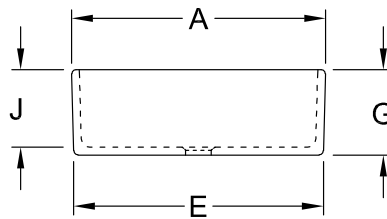

SPEZIALARTIKEL O.NOVO

PRODUKTINFORMATION

1 . POSITION

Modell	632110
Kollektion	O.novo
PROJECTS	■ START
Breite	495 mm
Höhe	170 mm
Tiefe	400 mm
Gewicht	16,8 kg
Beschreibung	Sanitärporzellan Auch aus CeramicPlus erhältlich Befestigung mit Profileisen
Überlauf Hinweis	ohne Überlauf
Material	Sanitärporzellan
Ausschreibungstext	O.novo; Spülbecken; Sanitärporzellan; Maße: 495 x 170 x 400 mm; ohne Überlauf; Befestigung mit Profileisen

FARBEN

Weiß Alpin	63211001	4022693433978
Weiß Alpin CeramicPlus	632110R1	4022693434081
Weiß Alpin AntiBac	632110T1	4022693454355

TECHNISCHE ZEICHNUNGEN

632110

	A	B	C	D	E	G	J
6321 00	495	400	455	330	485	170	150
6321 10	495	400	455	330	485	170	150
6322 00	595	500	555	430	585	200	180
6322 10	595	500	555	430	585	200	180
6327 00	695	500	655	430	685	200	180