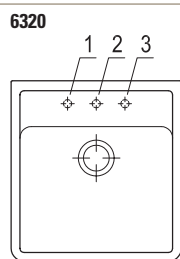

## Hahnlochübersicht

Lochbohrungen: Bei der Bestellung bitte HL-Artikelnummer angeben.  
Durchmesser: ca. 35 mm