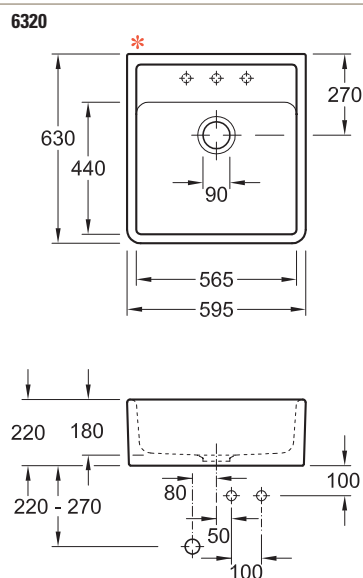

## Hahnlochübersicht

Lochbohrungen: Bei der Bestellung bitte HL-Artikelnummer angeben.  
Durchmesser: ca. 35 mm

## Technische Hinweise

\* unglasierte Seite  
Bitte beachten Sie die Montageanleitung

Alle Maße sind angegeben in mm.