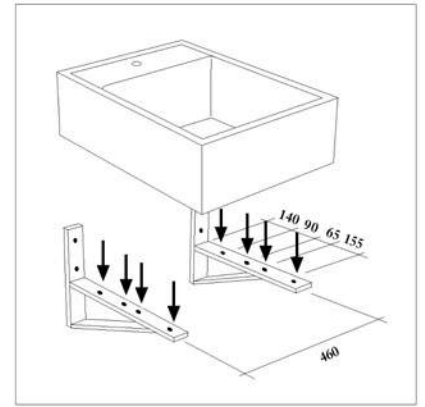

MONTAGEANLEITUNG SPÜLSTEINE

Montageanleitung Spülsteine

Spülsteine 6320

(Montage auf Metallkonsolen)

Montageanleitung Spülsteine

Spülsteine 6320

(Montage auf einem Unterschrank)