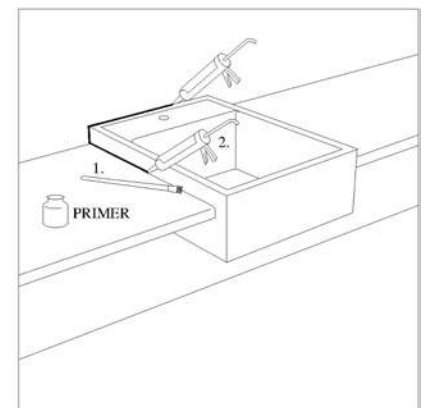

MONTAGEANLEITUNG SPÜLSTEINE

Montageanleitung Spülsteine

Spülsteine 6320

(Montage auf Metallkonsolen)

Montageanleitung Spülsteine

Spülsteine 6320

(Montage auf einem Unterschrank)