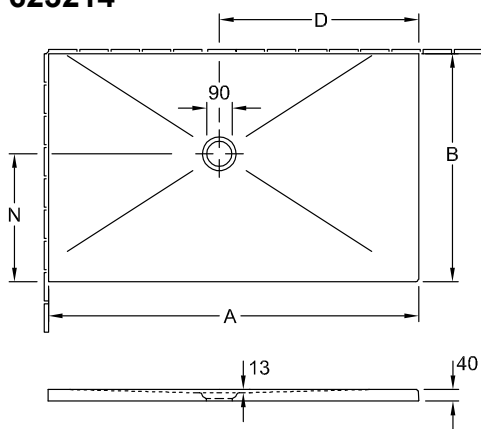

TECHNISCHE ZEICHNUNGEN

623214

	A	B	D	N
6232 14	1500	900	800	500
6228 F4	900	900	500	500
6229 F2	900	750	500	400
6229 F1	900	700	500	400