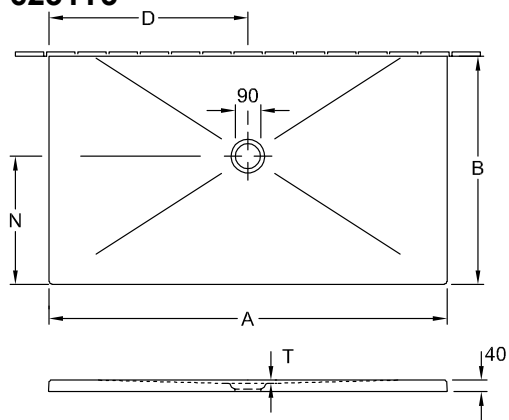

DUSCHWANNE (KERAMIK) SUBWAY INFINITY

PRODUKTINFORMATION

1 . POSITION

Modell	6231T3
Kollektion	Subway Infinity
PROJECTS	■ DESIGN
Breite	800 mm
Höhe	40 mm
Länge	1400 mm
Gewicht	47,11 kg
Beschreibung	<p>Keramik nicht aus CeramicPlus erhältlich Diese Duschwannen werden an der langen Seite geschnitten und müssen mit der geschnittenen Seite (Seite nicht glasiert) gegen die Wand plaziert werden. Aufpreis für das Schneiden bereits im Gesamtpreis enthalten!, Bitte beachten: die Ablauf-Position ist asymmetrisch nicht zentral!, Die Einbauhöhe der Duschwanne kann bei Verwendung der Ablaufgarnitur 9226 00 XX um 30mm reduziert werden. Achtung! Diese Ablaufgarnitur entspricht nicht EN274 Keramik mit Antirutsch-Oberfläche (PN18 / Antirutsch-Klasse B) Rutschhemmende Duschwanne Antirutsch-Klasse PN18</p>
Material	Keramik
Ausschreibungstext	Subway Infinity; Duschwanne; Keramik; Maße: 1400 x 800 x 40 mm; Rechteck; Antirutsch-Klasse PN18

FARBEN

Weiß Alpin	6231T301	4051202389369
Taupe Anti-slip	6231T3TP	4051202389376
Ardoise Anti-slip	6231T3W9	4051202389383

TECHNISCHE ZEICHNUNGEN

6231T3

	A	B	D	N	T
6232 54	1600	900	800	500	13
6231 T3	1400	800	700	450	11
6231 T2	1400	750	700	450	11
6230 P3	1200	800	600	450	11
6230 P2	1200	750	600	450	11
6229 K2	1000	750	500	400	13
6229 K1	1000	700	500	400	13