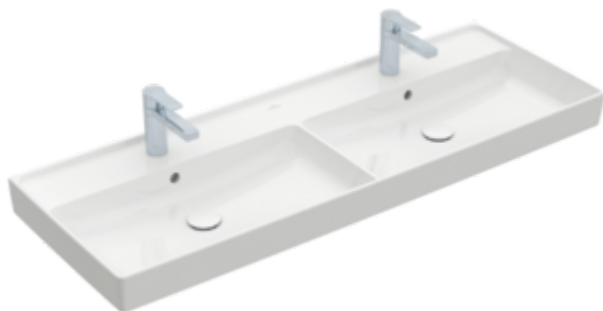

SCHRANKWASCHTISCH COLLARO

PRODUKTINFORMATION

1. POSITION

Modell	4A34D4
Kollektion	Collaro
PROJECTS	DESIGN
Breite	1300 mm
Tiefe	470 mm
Gewicht	37,6 kg
Beschreibung	Geschmacksmuster geschützt TitanCeram Wandbefestigung
Armatur / Hahnloch Hinweis	für zwei 3-Loch Armaturen geeignet, mittlere Hahnlöcher durchgestochen
Überlauf Hinweis	mit Überlauf
Material	TitanCeram
Ausschreibungstext	Collaro; Schrank- Doppelwaschtisch; Geschmacksmuster geschützt; TitanCeram; Maße: 1300 x 470 mm; Eckig; für zwei 3-Loch Armaturen geeignet, mittlere Hahnlöcher durchgestochen; mit Überlauf; Wandbefestigung

FARBEN

Weiß Alpin	4A34D401	4051202863951
Weiß Alpin CeramicPlus	4A34D4R1	4051202863968
Stone White CeramicPlus	4A34D4RW	4051202863982

TECHNISCHE ZEICHNUNGEN

4A34D4