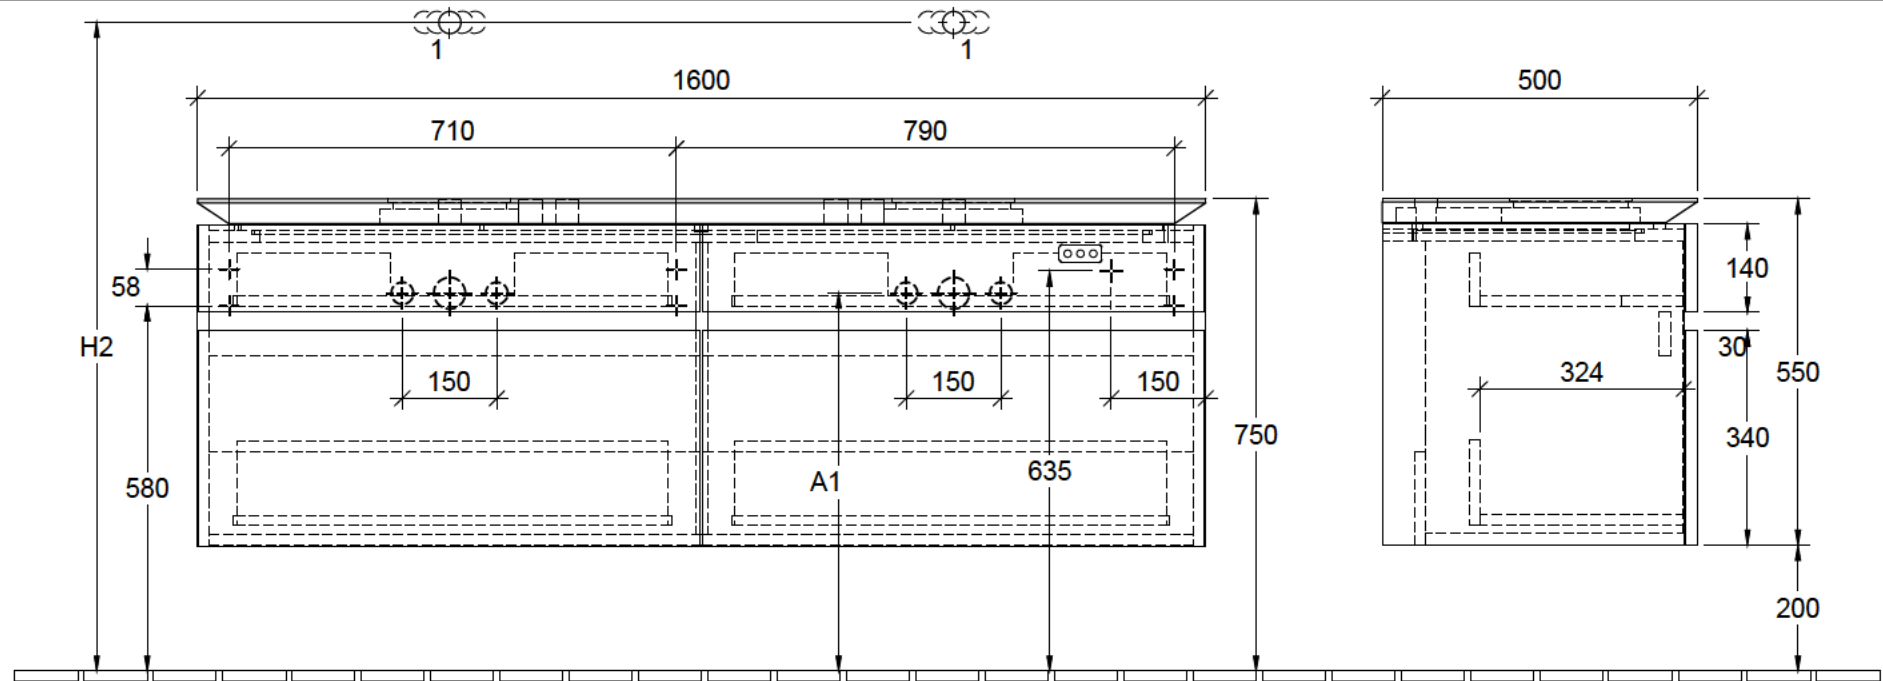

ART <input type="checkbox"/> 4198 61	
V02 / 31.07.2018	Villeroy & Boch 1748

N $\frac{1}{2}$ L
 220 - 240V

	1	2	3	4	H2	A1
5144 00 / 01	X		X	X	1010	590
5148 00 / 01	X	X	X	X	1010	590
5149 00 / 01	X	X	X	X	1010	590
5149 10 / 11	X				1010	590
5151 00 / 01	X	X	X	X	1010	590
5151 10 / 11	X			X	1010	590
5154 00 / 01	X	X			1010	590
4110 45	X			X	1090	600
4110 60	X	X			1090	600
4125 40 / 41	X		X	X	1070	630
4126 60 / 61	X			X	1070	630
4127 60 / 61	X				1070	630
4132 60 / 61	X		X		1070	630
4179 43	X		X	X	1070	590
4198 61	X			X	1070	590
4172 58	X	X			1070	590
4178 41	X				1070	590
4A1840	X		X	X	1090	590
4A2138	X	X		X	1090	590
4A1956	X	X	X	X	1090	590
4A2056	X	X	X	X	1090	590