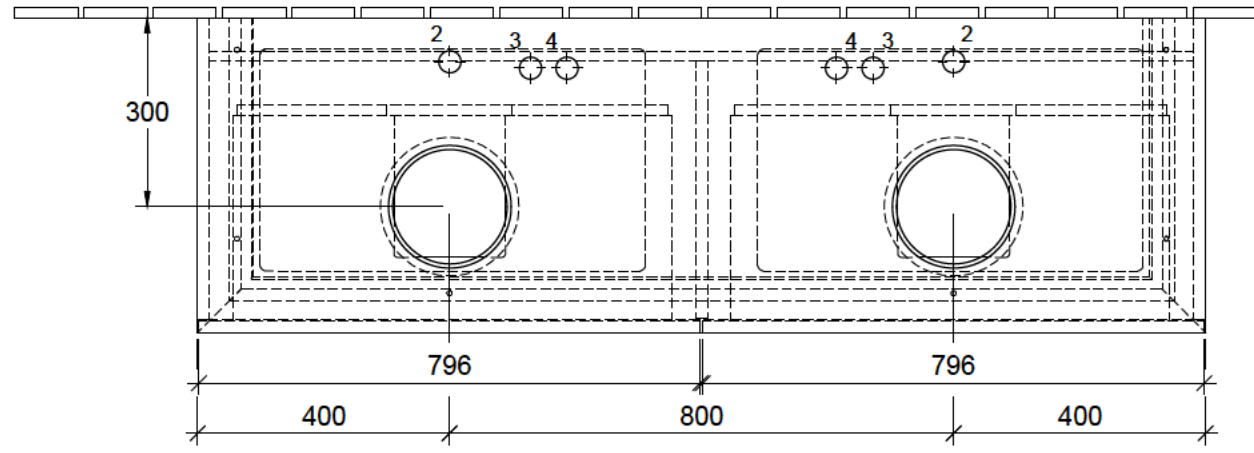

ART <input type="checkbox"/> 4198 61	
V02 / 31.07.2018	Villeroy & Boch 1748

N $\frac{1}{2}$ L
 220 - 240V

	1	2	3	4	H2	A1
5144 00 / 01	X		X	X	1010	590
5148 00 / 01	X	X	X	X	1010	590
5149 00 / 01	X	X	X	X	1010	590
5149 10 / 11	X				1010	590
5151 00 / 01	X	X	X	X	1010	590
5151 10 / 11	X			X	1010	590
5154 00 / 01	X	X			1010	590
4110 45	X			X	1090	600
4110 60	X	X			1090	600
4125 40 / 41	X		X	X	1070	630
4126 60 / 61	X			X	1070	630
4127 60 / 61	X				1070	630
4132 60 / 61	X		X		1070	630
4179 43	X		X	X	1070	590
4198 61	X			X	1070	590
4172 58	X	X			1070	590
4178 41	X				1070	590
4A1840	X		X	X	1090	590
4A2138	X	X		X	1090	590
4A1956	X	X	X	X	1090	590
4A2056	X	X	X	X	1090	590