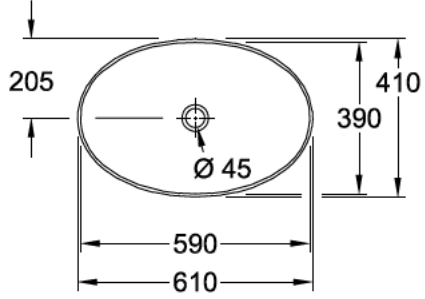

TECHNISCHE ZEICHNUNGEN

419861