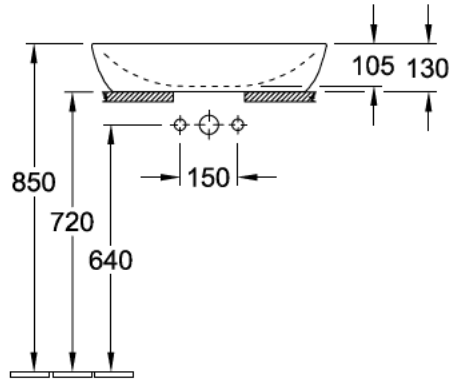

TECHNISCHE ZEICHNUNGEN

419861