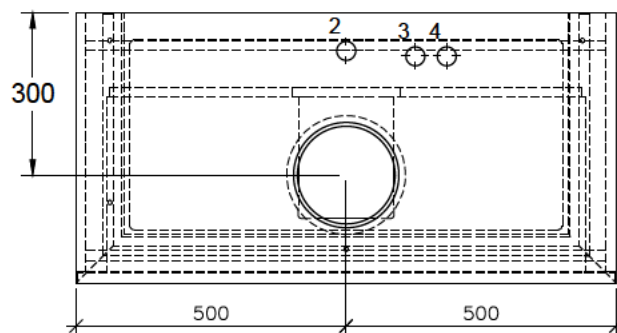

ART <input type="checkbox"/> 4198 61	
V02 / 31.07.2018	Villeroy & Boch 1748

N $\frac{1}{2}$ L
 ○○○ 220 - 240V

	1	2	3	4	H2	A1
5144 00 / 01	X		X	X	1010	590
5148 00 / 01	X	X	X	X	1010	590
5149 00 / 01	X	X	X	X	1010	590
5149 10 / 11	X				1010	590
5151 00 / 01	X	X	X	X	1010	590
5151 10 / 11	X			X	1010	590
5154 00 / 01	X	X			1010	590
4110 45	X			X	1090	600
4110 60	X	X			1090	600
4110 80	X				1090	600
4132 60 / 61	X		X		1070	630
4125 40 / 41	X		X	X	1070	630
4126 60 / 61	X			X	1070	630
4127 60 / 61	X				1070	630
4179 43	X		X	X	1070	590
4198 61	X			X	1070	590
4172 58	X	X			1070	590
4178 41	X				1070	590
4A1840	X		X	X	1090	590
4A2138	X	X		X	1090	590
4A1956	X	X	X	X	1090	590
4A2056	X	X	X	X	1090	590