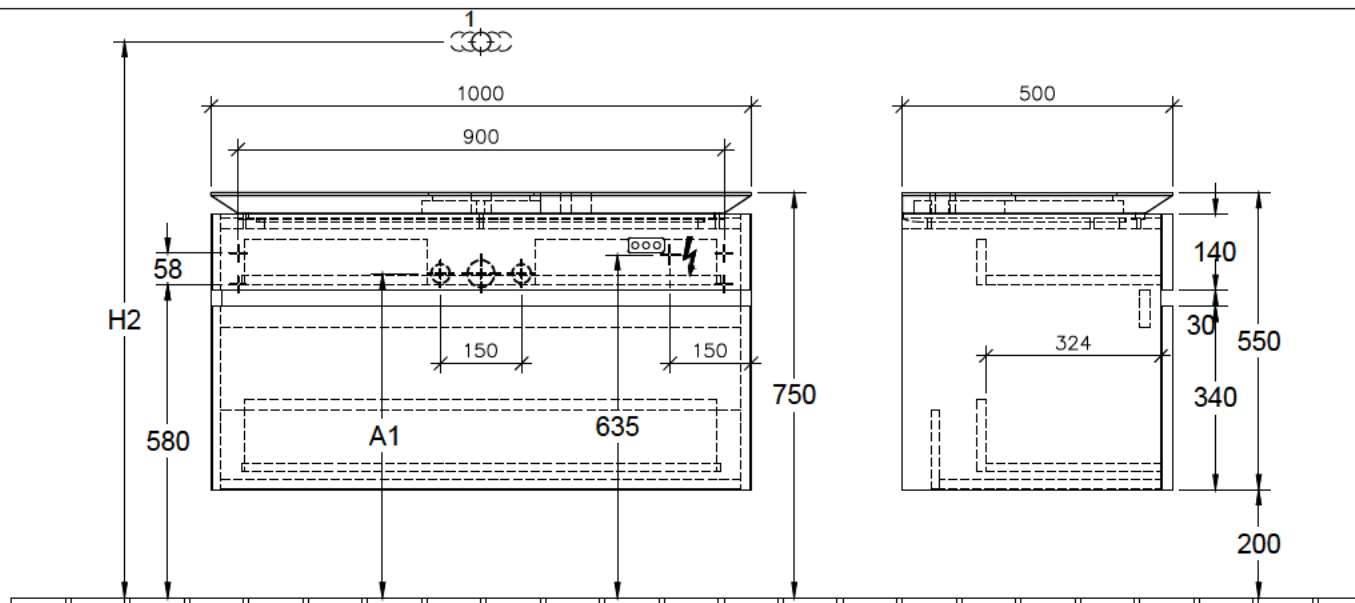

ART <input type="checkbox"/> 4198 61	
V02 / 31.07.2018	Villeroy & Boch 1748

N $\frac{1}{2}$ L
 ○○○ 220 - 240V

	1	2	3	4	H2	A1
5144 00 / 01	X		X	X	1010	590
5148 00 / 01	X	X	X	X	1010	590
5149 00 / 01	X	X	X	X	1010	590
5149 10 / 11	X				1010	590
5151 00 / 01	X	X	X	X	1010	590
5151 10 / 11	X			X	1010	590
5154 00 / 01	X	X			1010	590
4110 45	X			X	1090	600
4110 60	X	X			1090	600
4110 80	X				1090	600
4132 60 / 61	X		X		1070	630
4125 40 / 41	X		X	X	1070	630
4126 60 / 61	X			X	1070	630
4127 60 / 61	X				1070	630
4179 43	X		X	X	1070	590
4198 61	X			X	1070	590
4172 58	X	X			1070	590
4178 41	X				1070	590
4A1840	X		X	X	1090	590
4A2138	X	X		X	1090	590
4A1956	X	X	X	X	1090	590
4A2056	X	X	X	X	1090	590