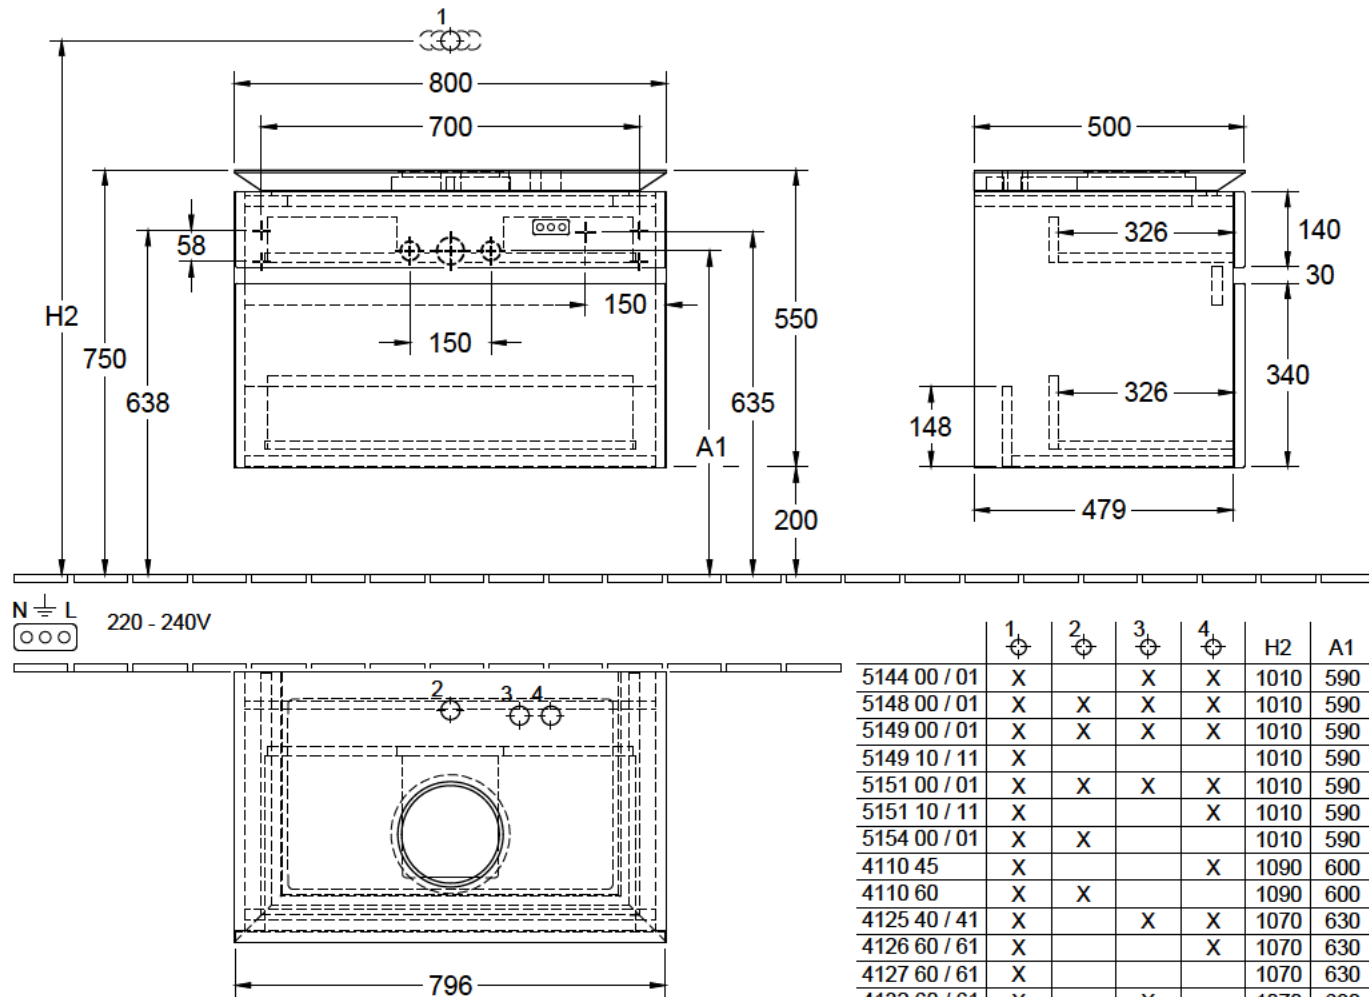

ART <input type="checkbox"/> 4198 61	
V02 / 31.07.2018	Villeroy & Boch 1748

	1	2	3	4	H2	A1
5144 00 / 01	X		X	X	1010	590
5148 00 / 01	X	X	X	X	1010	590
5149 00 / 01	X	X	X	X	1010	590
5149 10 / 11	X				1010	590
5151 00 / 01	X	X	X	X	1010	590
5151 10 / 11	X			X	1010	590
5154 00 / 01	X	X			1010	590
4110 45	X			X	1090	600
4110 60	X	X			1090	600
4125 40 / 41	X		X	X	1070	630
4126 60 / 61	X			X	1070	630
4127 60 / 61	X				1070	630
4132 60 / 61	X		X		1070	630
4179 43	X		X	X	1010	590
4198 61	X			X	1010	590
4172 58	X	X			1010	590
4178 41	X				1010	590
4A1840	X		X	X	1090	590
4A2138	X	X		X	1090	590
4A1956	X	X	X	X	1090	590
4A2056	X	X	X	X	1090	590

Legato B57000XX / B570L0XX		 Villeroy & Boch 1748
V01 / 28.08.2019	1:12	