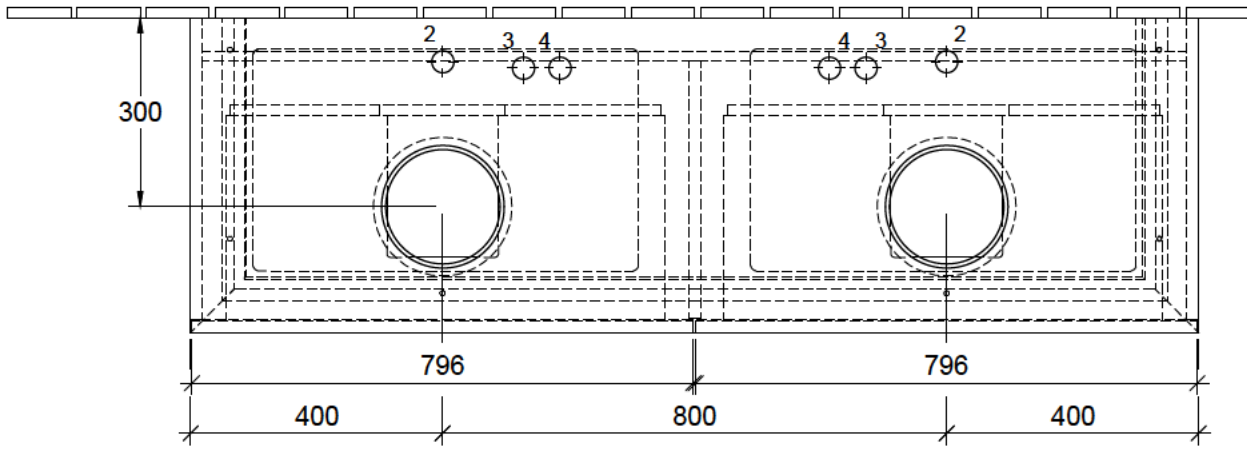

ART   
4179 43

V02 / 31.07.2018

**Villeroy & Boch**

1748

N  $\frac{1}{2}$  L  
 220 - 240V

	1	2	3	4	H2	A1
5144 00 / 01	X		X	X	1010	590
5148 00 / 01	X	X	X	X	1010	590
5149 00 / 01	X	X	X	X	1010	590
5149 10 / 11	X				1010	590
5151 00 / 01	X	X	X	X	1010	590
5151 10 / 11	X			X	1010	590
5154 00 / 01	X	X			1010	590
4110 45	X			X	1090	600
4110 60	X	X			1090	600
4125 40 / 41	X		X	X	1070	630
4126 60 / 61	X			X	1070	630
4127 60 / 61	X				1070	630
4132 60 / 61	X		X		1070	630
4179 43	X		X	X	1070	590
4198 61	X			X	1070	590
4172 58	X	X			1070	590
4178 41	X				1070	590
4A1840	X		X	X	1090	590
4A2138	X	X		X	1090	590
4A1956	X	X	X	X	1090	590
4A2056	X	X	X	X	1090	590