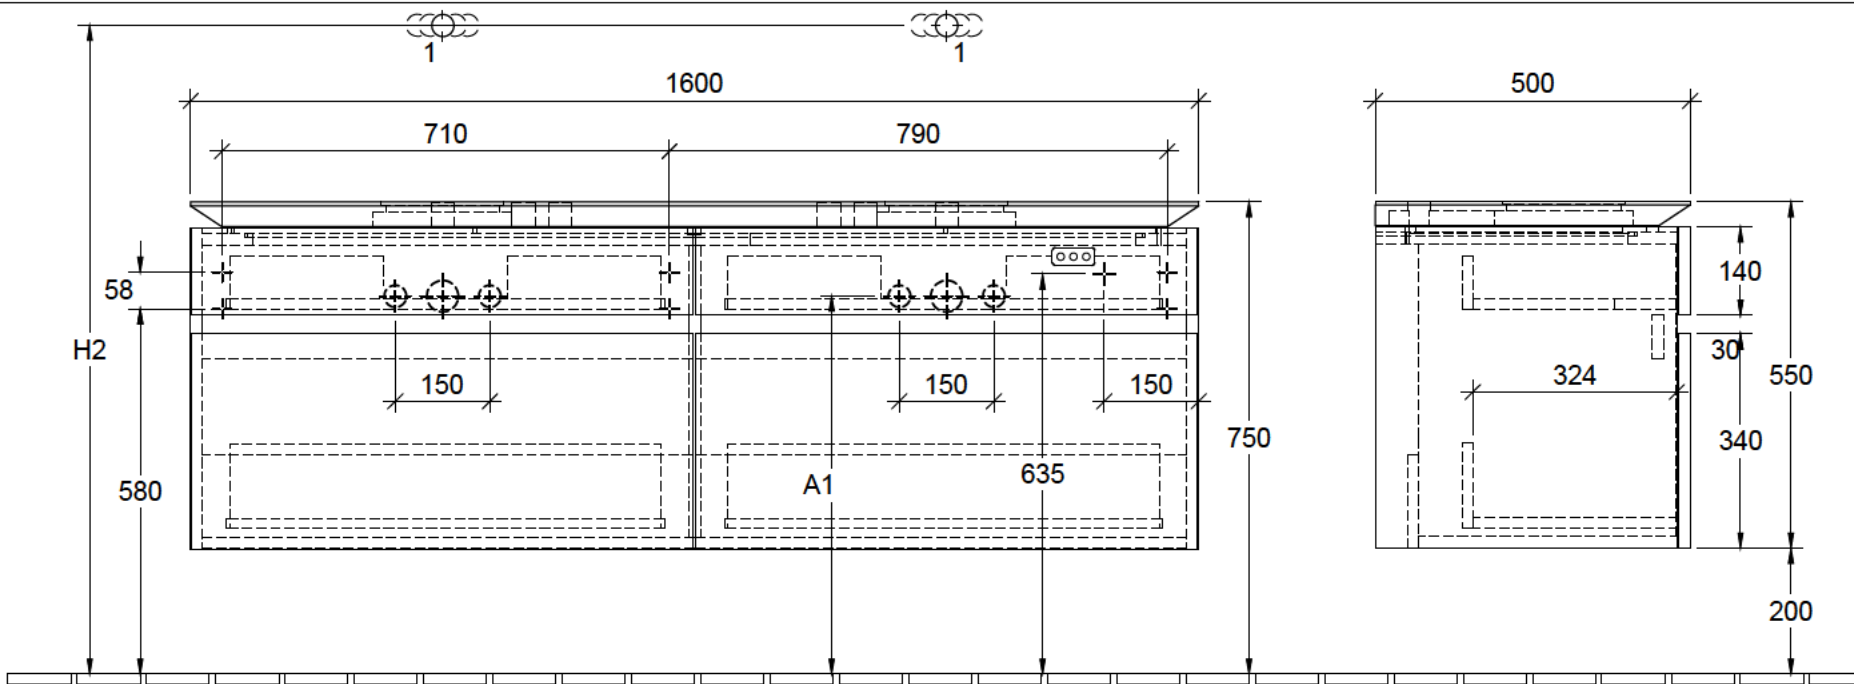

ART   
4179 43

V02 / 31.07.2018

**Villeroy & Boch**

1748

N  $\frac{1}{2}$  L  
 220 - 240V

	1	2	3	4	H2	A1
5144 00 / 01	X		X	X	1010	590
5148 00 / 01	X	X	X	X	1010	590
5149 00 / 01	X	X	X	X	1010	590
5149 10 / 11	X				1010	590
5151 00 / 01	X	X	X	X	1010	590
5151 10 / 11	X			X	1010	590
5154 00 / 01	X	X			1010	590
4110 45	X			X	1090	600
4110 60	X	X			1090	600
4125 40 / 41	X		X	X	1070	630
4126 60 / 61	X			X	1070	630
4127 60 / 61	X				1070	630
4132 60 / 61	X		X		1070	630
4179 43	X		X	X	1070	590
4198 61	X			X	1070	590
4172 58	X	X			1070	590
4178 41	X				1070	590
4A1840	X		X	X	1090	590
4A2138	X	X		X	1090	590
4A1956	X	X	X	X	1090	590
4A2056	X	X	X	X	1090	590