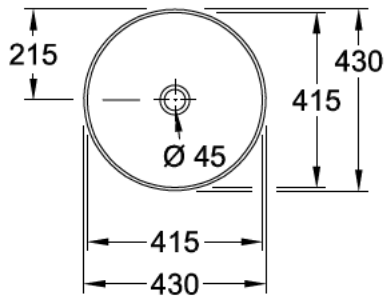

TECHNISCHE ZEICHNUNGEN

417943