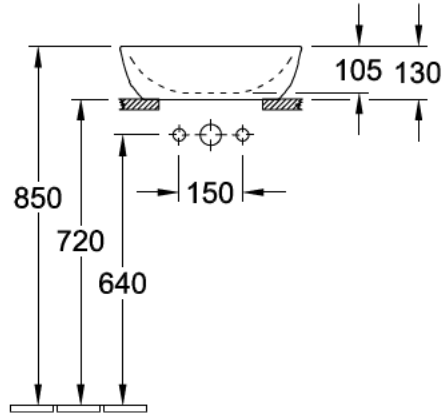

TECHNISCHE ZEICHNUNGEN

417943