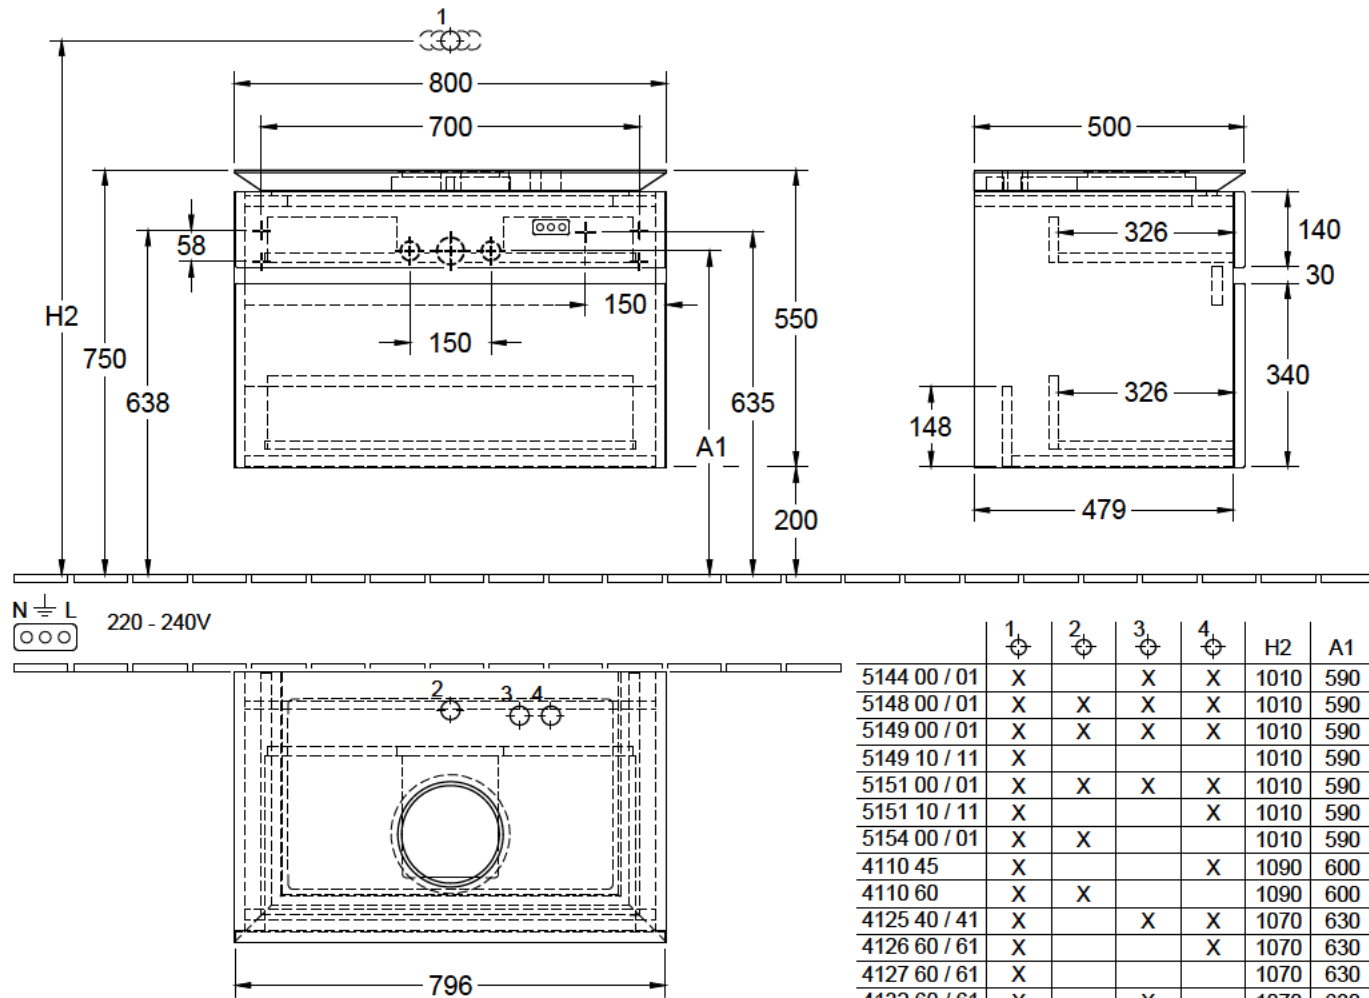

ART
4179 43

V02 / 31.07.2018

Villeroy & Boch

1748

	1	2	3	4	H2	A1
5144 00 / 01	X		X	X	1010	590
5148 00 / 01	X	X	X	X	1010	590
5149 00 / 01	X	X	X	X	1010	590
5149 10 / 11	X				1010	590
5151 00 / 01	X	X	X	X	1010	590
5151 10 / 11	X			X	1010	590
5154 00 / 01	X	X			1010	590
4110 45	X			X	1090	600
4110 60	X	X			1090	600
4125 40 / 41	X		X	X	1070	630
4126 60 / 61	X			X	1070	630
4127 60 / 61	X				1070	630
4132 60 / 61	X		X		1070	630
4179 43	X		X	X	1010	590
4198 61	X			X	1010	590
4172 58	X	X			1010	590
4178 41	X				1010	590
4A1840	X		X	X	1090	590
4A2138	X	X		X	1090	590
4A1956	X	X	X	X	1090	590
4A2056	X	X	X	X	1090	590

Legato B57000XX / B570L0XX		 Villeroy & Boch 1748
V01 / 28.08.2019	1:12	