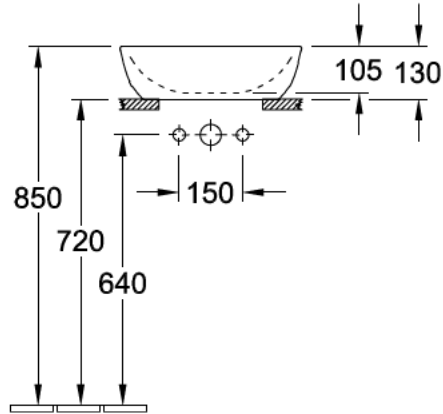

TECHNISCHE ZEICHNUNGEN

417943