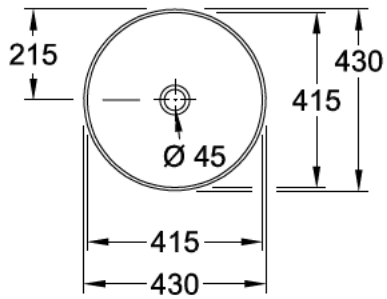

TECHNISCHE ZEICHNUNGEN

417943