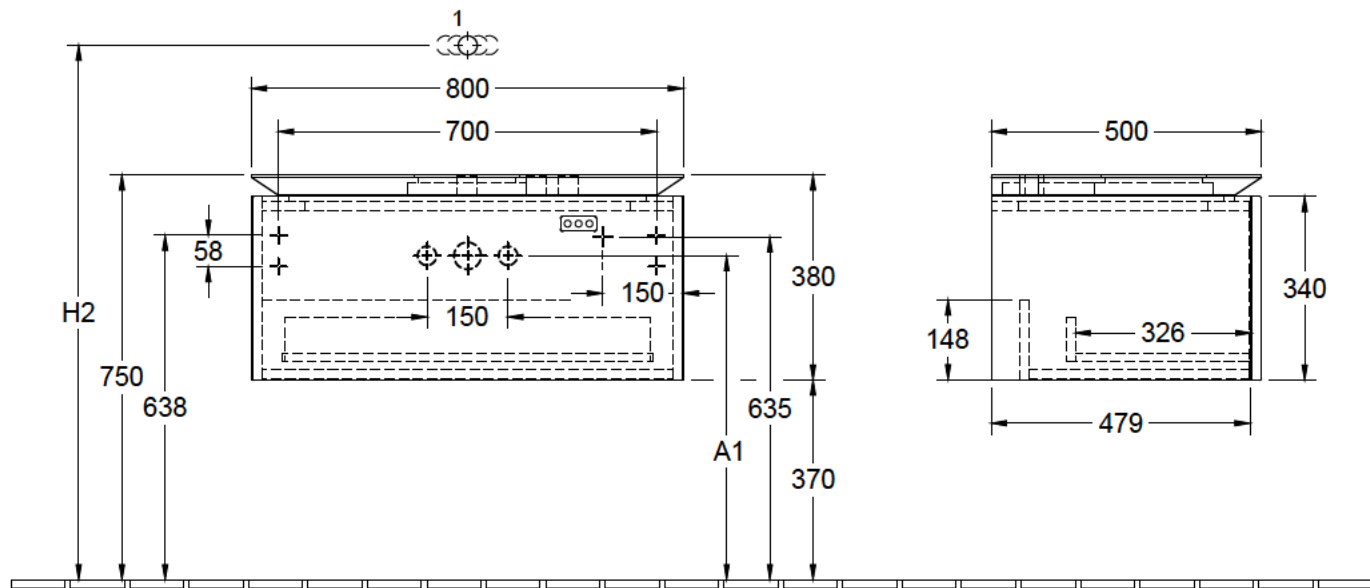

ART
4179 43

V02 / 31.07.2018

Villeroy & Boch

1748

N $\frac{L}{\text{---}}$ L
 220 - 240V
 ○○○

	1	2	3	4	H2	A1
5144 00 / 01	X		X	X	1010	590
5148 00 / 01	X	X	X	X	1010	590
5149 00 / 01	X	X	X	X	1010	590
5149 10 / 11	X				1010	590
5151 00 / 01	X	X	X	X	1010	590
5151 10 / 11	X			X	1010	590
5154 00 / 01	X	X			1010	590
4110 45	X			X	1090	600
4110 60	X	X			1090	600
4125 40 / 41	X		X	X	1070	630
4126 60 / 61	X			X	1070	630
4127 60 / 61	X				1070	630
4132 60 / 61	X		X		1070	630
4179 43	X		X	X	1010	590
4198 61	X			X	1010	590
4172 58	X	X			1010	590
4178 41	X				1010	590
4A1840	X		X	X	1090	590
4A2138	X	X		X	1090	590
4A1956	X	X	X	X	1090	590
4A2056	X	X	X	X	1090	590

Legato B56900XX / B569L0XX		 Villeroy & Boch 1748
V01 / 28.08.2019	1:12	