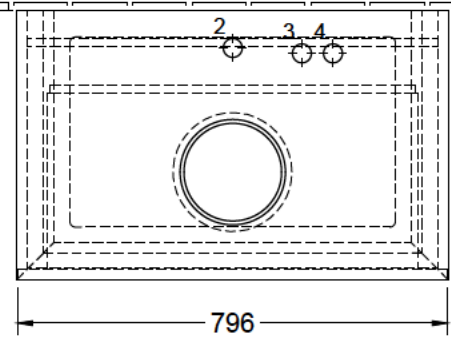

ART
4179 43

V02 / 31.07.2018

Villeroy & Boch

1748

N $\frac{L}{\text{---}}$ L
 220 - 240V
 ○○○

	1	2	3	4	H2	A1
5144 00 / 01	X		X	X	1010	590
5148 00 / 01	X	X	X	X	1010	590
5149 00 / 01	X	X	X	X	1010	590
5149 10 / 11	X				1010	590
5151 00 / 01	X	X	X	X	1010	590
5151 10 / 11	X			X	1010	590
5154 00 / 01	X	X			1010	590
4110 45	X			X	1090	600
4110 60	X	X			1090	600
4125 40 / 41	X		X	X	1070	630
4126 60 / 61	X			X	1070	630
4127 60 / 61	X				1070	630
4132 60 / 61	X		X		1070	630
4179 43	X		X	X	1010	590
4198 61	X			X	1010	590
4172 58	X	X			1010	590
4178 41	X				1010	590
4A1840	X		X	X	1090	590
4A2138	X	X		X	1090	590
4A1956	X	X	X	X	1090	590
4A2056	X	X	X	X	1090	590