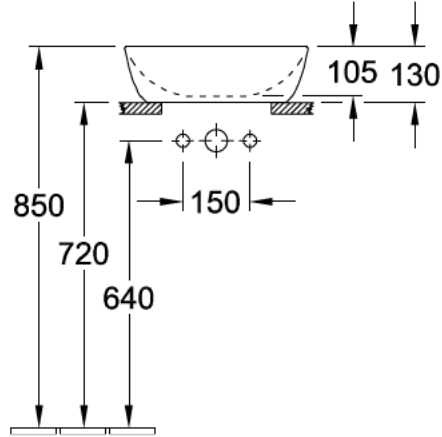

TECHNISCHE ZEICHNUNGEN

417841