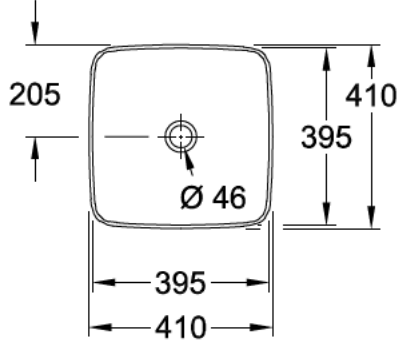

TECHNISCHE ZEICHNUNGEN

417841