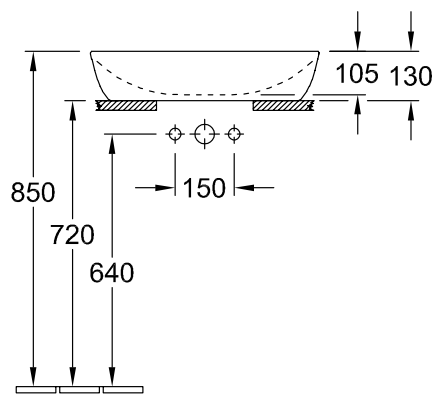

WASCHTISCH AUFSATZ ARTIS

PRODUKTINFORMATION

1 . POSITION

Modell	417258
Kollektion	Artis
PROJECTS	 PREMIUM
Breite	580 mm
Tiefe	380 mm
Gewicht	11,5 kg
Beschreibung	TitanCeram Passendes Möbelprogramm LEGATO
Armatur / Hahnloch Hinweis	für Wandauslauf-Armatur oder Armatur mit erhöhtem Standfuß, ohne Hahnlochbank
Überlauf Hinweis	ohne Überlauf, Bei Modellen ohne Überlauffunktion muss ein nicht verschließbares Ventil verwendet werden
Material	TitanCeram
Ausschreibungstext	Artis; Aufsatzwaschtisch; TitanCeram; Maße: 580 x 380 mm; Eckig; für Wandauslauf-Armatur oder Armatur mit erhöhtem Standfuß, ohne Hahnlochbank; ohne Überlauf; Bei Modellen ohne Überlauffunktion muss ein nicht verschließbares Ventil verwendet werden

TECHNISCHE ZEICHNUNGEN

417258

TECHNISCHE ZEICHNUNGEN

417258