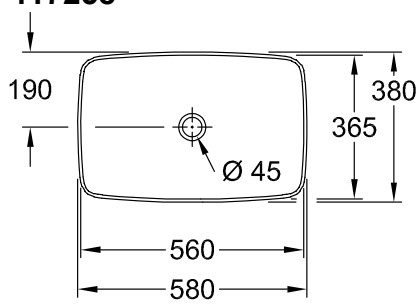

TECHNISCHE ZEICHNUNGEN

417258