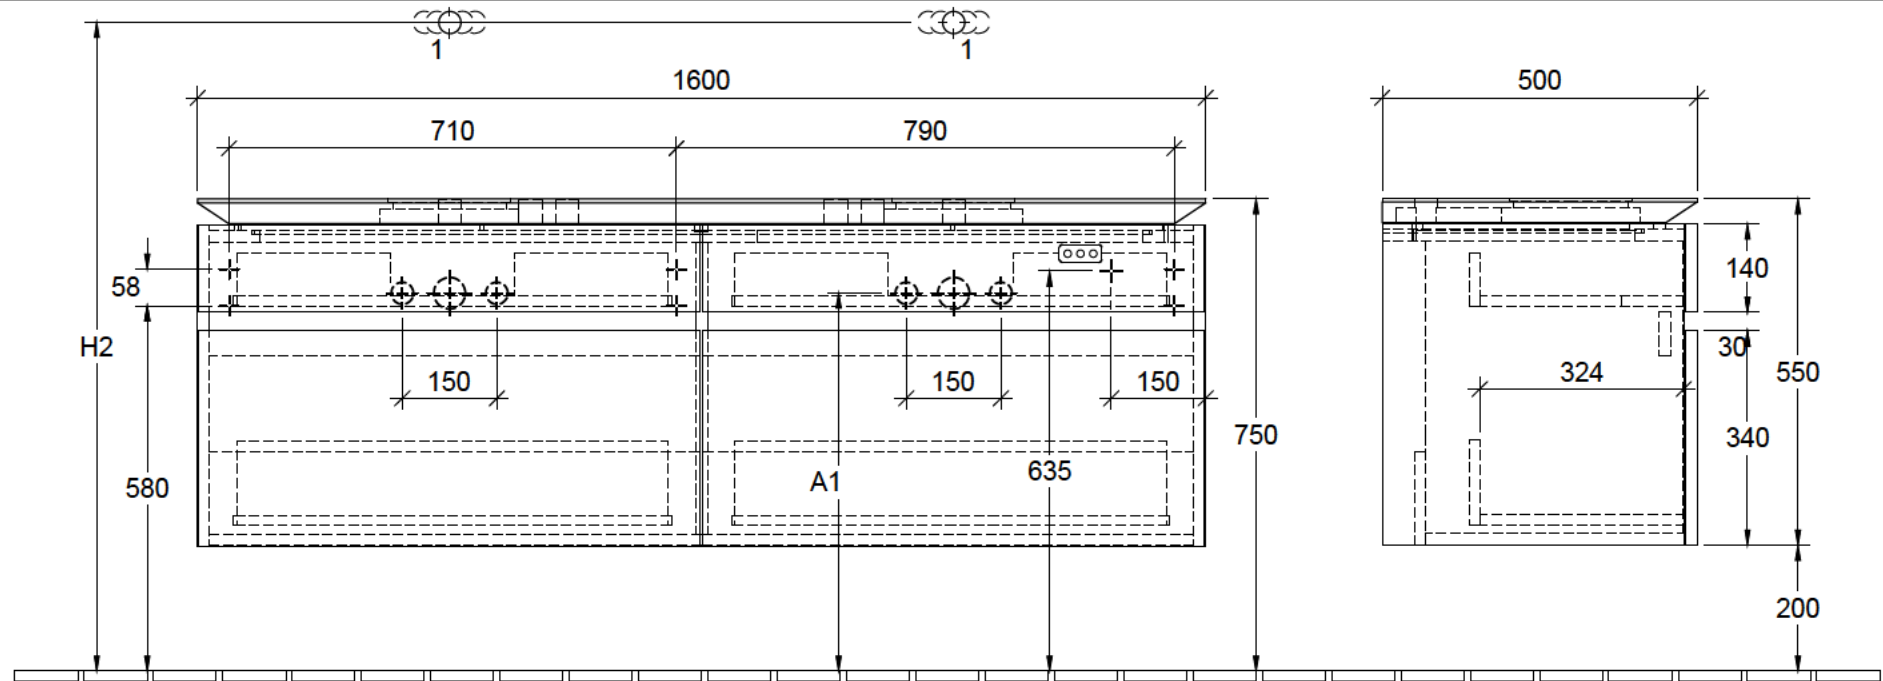

ART
4172 58

V02 / 31.07.2018

Villeroy & Boch

1748

	1	2	3	4	H2	A1
5144 00 / 01	X		X	X	1010	590
5148 00 / 01	X	X	X	X	1010	590
5149 00 / 01	X	X	X	X	1010	590
5149 10 / 11	X				1010	590
5151 00 / 01	X	X	X	X	1010	590
5151 10 / 11	X			X	1010	590
5154 00 / 01	X	X			1010	590
4110 45	X			X	1090	600
4110 60	X	X			1090	600
4125 40 / 41	X		X	X	1070	630
4126 60 / 61	X			X	1070	630
4127 60 / 61	X				1070	630
4132 60 / 61	X		X		1070	630
4179 43	X		X	X	1070	590
4198 61	X			X	1070	590
4172 58	X	X			1070	590
4178 41	X				1070	590
4A1840	X		X	X	1090	590
4A2138	X	X		X	1090	590
4A1956	X	X	X	X	1090	590
4A2056	X	X	X	X	1090	590