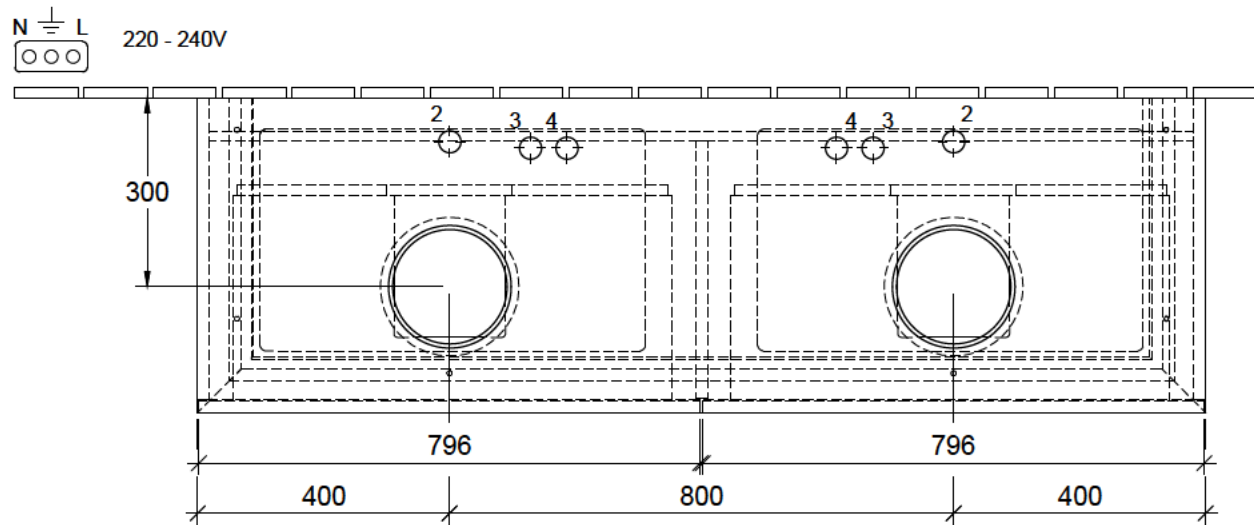

ART
4172 58

V02 / 31.07.2018

Villeroy & Boch

1748

	1	2	3	4	H2	A1
5144 00 / 01	X		X	X	1010	590
5148 00 / 01	X	X	X	X	1010	590
5149 00 / 01	X	X	X	X	1010	590
5149 10 / 11	X				1010	590
5151 00 / 01	X	X	X	X	1010	590
5151 10 / 11	X			X	1010	590
5154 00 / 01	X	X			1010	590
4110 45	X			X	1090	600
4110 60	X	X			1090	600
4125 40 / 41	X		X	X	1070	630
4126 60 / 61	X			X	1070	630
4127 60 / 61	X				1070	630
4132 60 / 61	X		X		1070	630
4179 43	X		X	X	1070	590
4198 61	X			X	1070	590
4172 58	X	X			1070	590
4178 41	X				1070	590
4A1840	X		X	X	1090	590
4A2138	X	X		X	1090	590
4A1956	X	X	X	X	1090	590
4A2056	X	X	X	X	1090	590