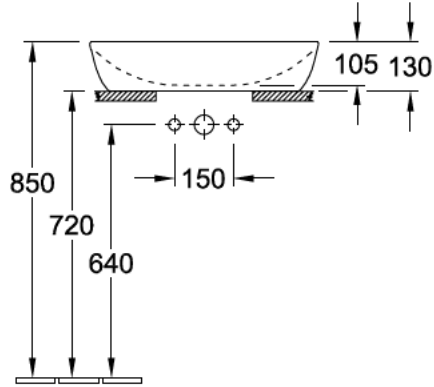

TECHNISCHE ZEICHNUNGEN

417258