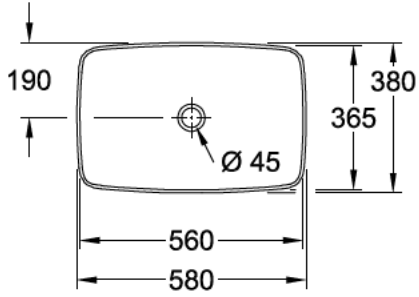

TECHNISCHE ZEICHNUNGEN

417258