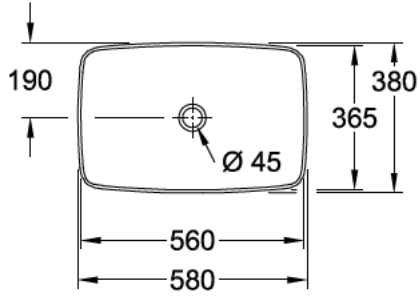

TECHNISCHE ZEICHNUNGEN

417258