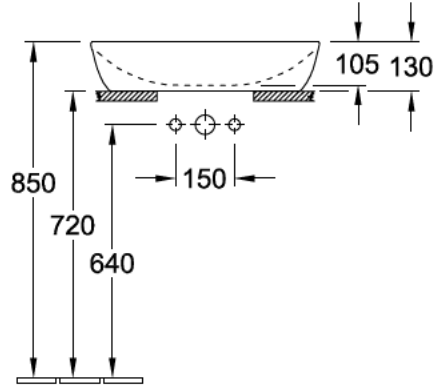

TECHNISCHE ZEICHNUNGEN

417258