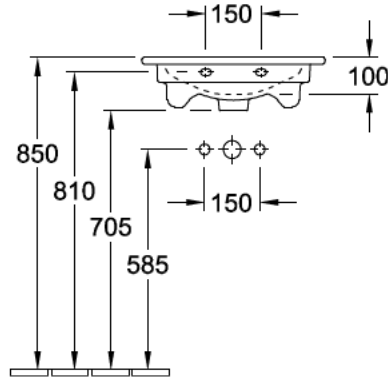

TECHNISCHE ZEICHNUNGEN

412450