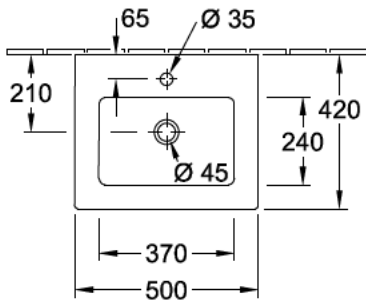

TECHNISCHE ZEICHNUNGEN

412450