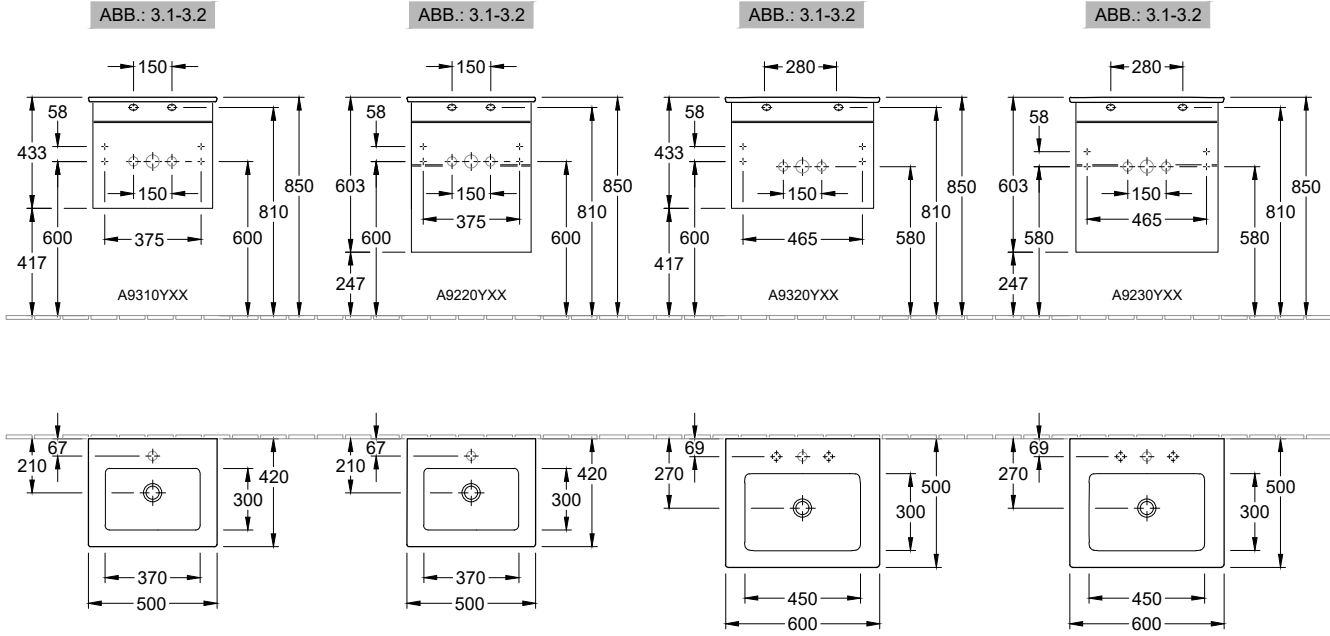

Installationsanleitung DE
Installation instructions EN-UK
Manuel d'installation FR

Venticello

A9350YXX / A9260YXX A9270YXX / A9280YXX	L1	R1
4134L1/L2/L3	405	595
4134R1/R2/R3	595	405
4104AH/AL/AJ	500	500
4104AK/AG	500	500