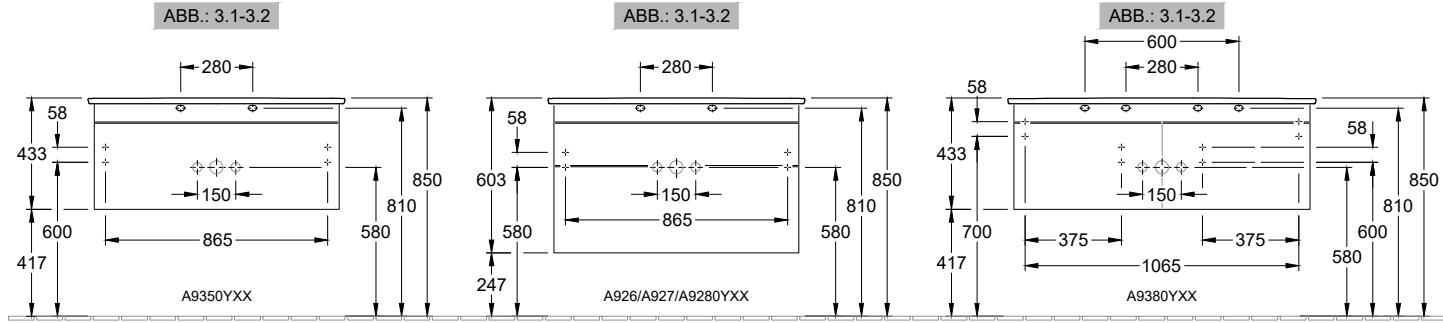

Installationsanleitung DE
Installation instructions EN-UK
Manuel d'installation FR

Venticello

A9350YXX / A9260YXX A9270YXX / A9280YXX	L1	R1
4134L1/L2/L3	405	595
4134R1/R2/R3	595	405
4104AH/AL/AJ	500	500
4104AK/AG	500	500

ABB.: 1.1

ABB.: 1.2

ABB.: 2.1

ABB.: 2.2

ABB.: 2.3

ABB.: 2.4

ABB.: 3.1

ABB.: 3.2