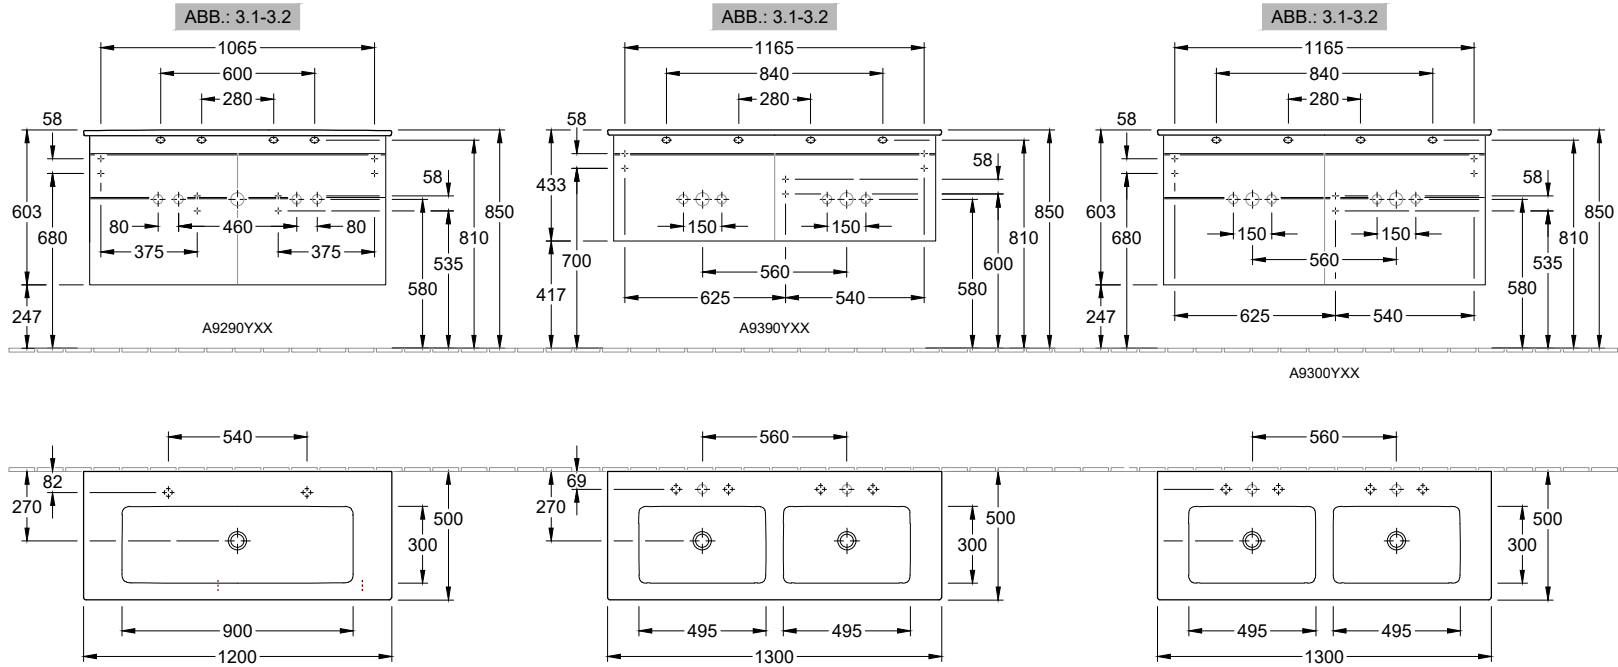

Installationsanleitung DE
Installation instructions EN-UK
Manuel d'installation FR

Venticello

A9350YXX / A9260YXX A9270YXX / A9280YXX	L1	R1
4134L1/L2/L3	405	595
4134R1/R2/R3	595	405
4104AH/AL/AJ	500	500
4104AK/AG	500	500