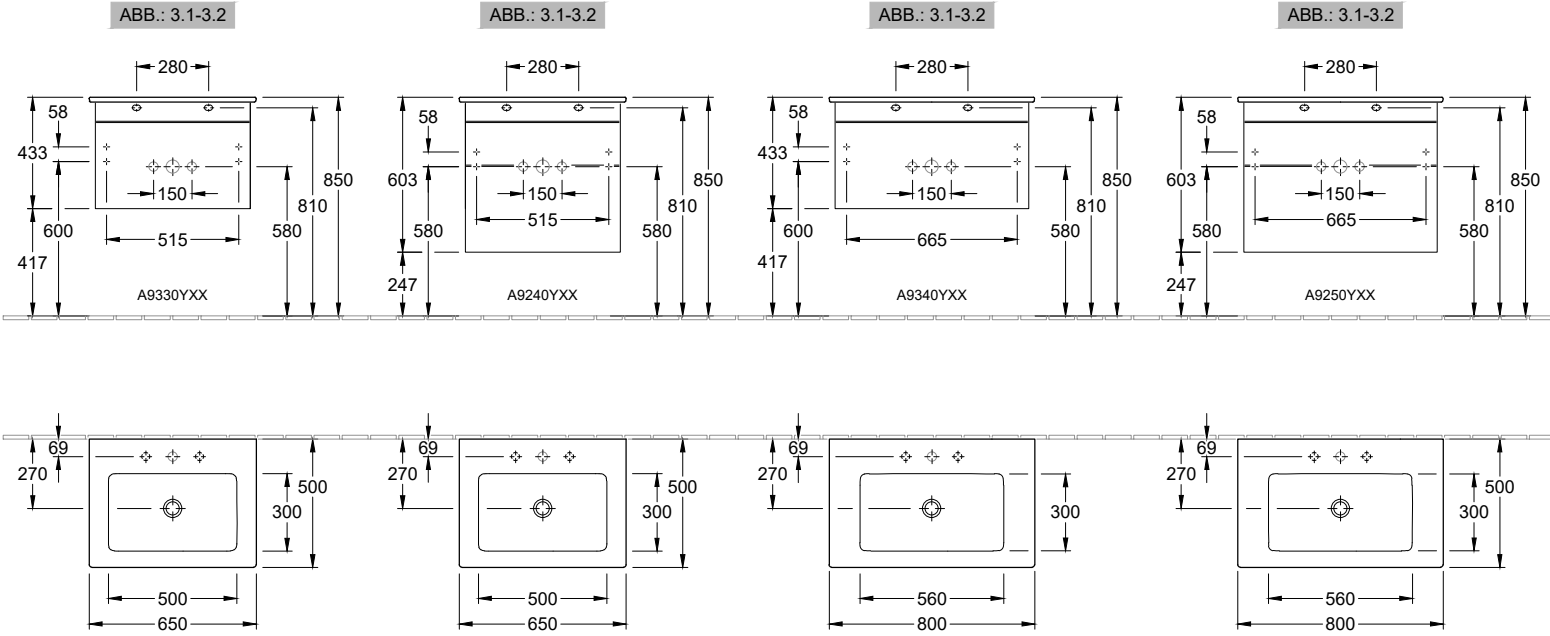

Installationsanleitung DE
Installation instructions EN-UK
Manuel d'installation FR

Venticello

A9350YXX / A9260YXX A9270YXX / A9280YXX	L1	R1
4134L1/L2/L3	405	595
4134R1/R2/R3	595	405
4104AH/AL/AJ	500	500
4104AK/AG	500	500