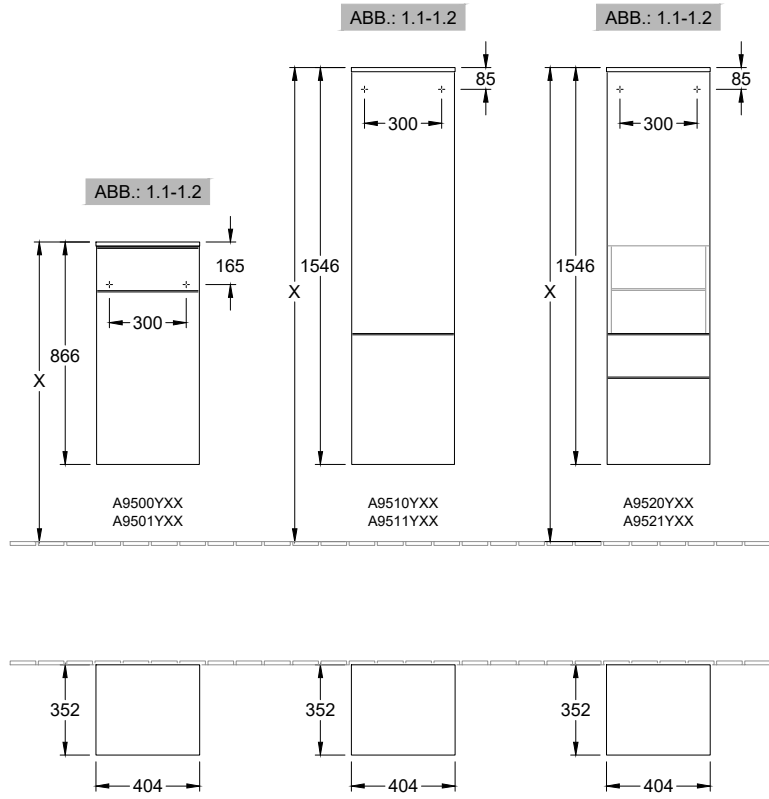

Installationsanleitung DE
Installation instructions EN-UK
Manuel d'installation FR

Venticello

A9350YXX / A9260YXX A9270YXX / A9280YXX	L1	R1
4134L1/L2/L3	405	595
4134R1/R2/R3	595	405
4104AH/AL/AJ	500	500
4104AK/AG	500	500

ABB.: 1.1

ABB.: 1.2

ABB.: 2.1

ABB.: 2.2

ABB.: 2.3

ABB.: 2.4

ABB.: 3.1

ABB.: 3.2