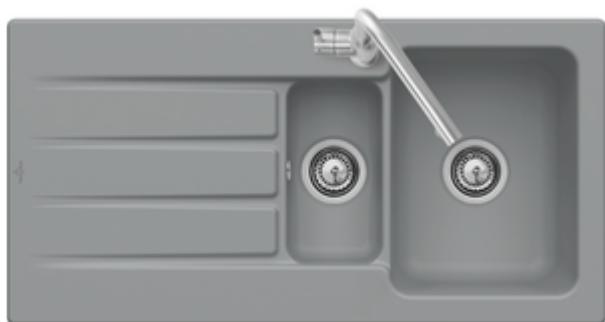

SPÜLE, EINBAUSPÜLE, KERAMIKSPÜLEN, EINBAUSPÜLEN ARCHITECTURA

PRODUKTINFORMATION

. POSITION

Modell	336502
Breite	1000 mm
Tiefe	510 mm
Gewicht	27 kg
Beschreibung	Spüle inklusive Ablaufgarnitur, Rund mit Excenterbetätigung Die Spüle ist reversibel. Für den aufliegenden Einbau Aussparung der Arbeitsplatte: 97 x 48 cm Minimale Unterschrankbreite: 60 cm 2 vorgestochene Hahnlöcher Einbauspüle 2 Becken verschließbar Dampfgarschale GN 1/3 einsetzbar mit Drahtkorb

FARBEN

Almond CeramicPlus	336502AM	4062373750452
Ivory CeramicPlus	336502FU	4051202727413
Graphite CeramicPlus	336502i4	4051202727406
Chromite CeramicPlus	336502J0	4051202727437
Fossil CeramicPlus	336502KD	4051202727444
Snow White CeramicPlus	336502KG	4051202727451
Crema CeramicPlus	336502KR	4051202727468
Weiß Alpin CeramicPlus	336502R1	4051202727475
Stone White CeramicPlus	336502RW	4051202946425
Ebony CeramicPlus	336502S5	4051202727499
Stone CeramicPlus	336502SL	4051202797881
Steam CeramicPlus	336502SM	4051202797898
Timber CeramicPlus	336502TR	4051202727505