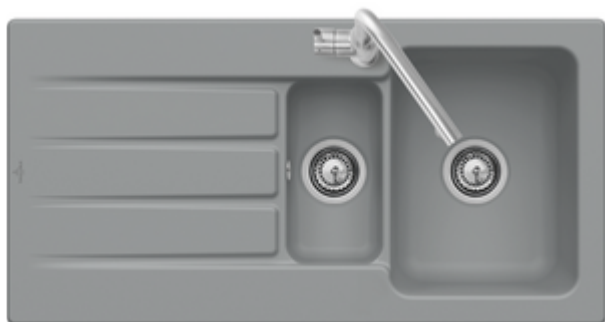

SPÜLE, EINBAUSPÜLE, KERAMIKSPÜLEN, EINBAUSPÜLEN ARCHITECTURA

PRODUKTINFORMATION

. POSITION

Modell	336501
Breite	1000 mm
Tiefe	510 mm
Gewicht	27 kg
Beschreibung	Spüle inklusive Ablaufgarnitur, Rund mit Handbetätigung Die Spüle ist reversibel. Für den aufliegenden Einbau Aussparung der Arbeitsplatte: 97 x 48 cm Minimale Unterschrankbreite: 60 cm 2 vorgestochene Hahnlöcher Einbauspüle 2 Becken verschließbar Dampfgarschale GN 1/3 einsetzbar mit Drahtkorb

FARBEN

Weiß Alpin CeramicPlus	336501R1	4051202727123
Crema CeramicPlus	336501KR	4051202727116
Stone White CeramicPlus	336501RW	4051202946418
Ebony CeramicPlus	336501S5	4051202727147
Stone CeramicPlus	336501SL	4051202797867
Steam CeramicPlus	336501SM	4051202797874
Timber CeramicPlus	336501TR	4051202727154
Almond CeramicPlus	336501AM	4062373750469
Ivory CeramicPlus	336501FU	4051202727062
Graphite CeramicPlus	336501i4	4051202727086
Chromite CeramicPlus	336501J0	4051202727079
Fossil CeramicPlus	336501KD	4051202727093
Snow White CeramicPlus	336501KG	4051202727109