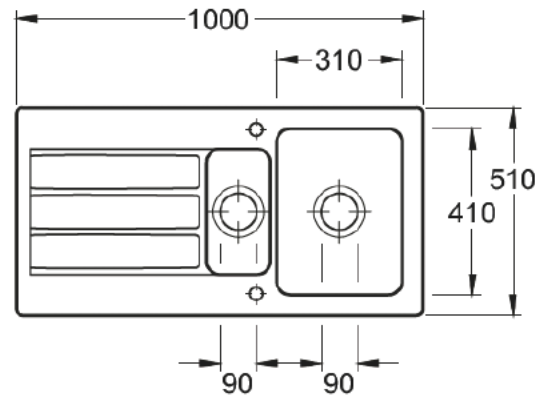

Hahnlochübersicht

3365

Lochbohrungen:
Bei der Bestellung bitte angeben.
Durchmesser: ca. 35 mm

Technische Hinweise

3365

Bitte beachten Sie die Montageanleitung
Ausparung der Arbeitsplatte: 97 x 48 cm