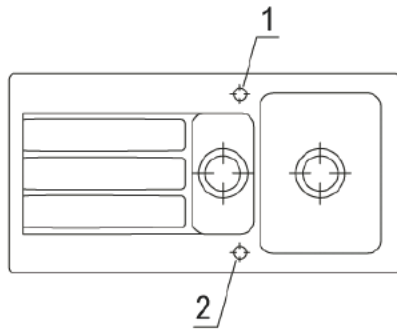

Hahnlochübersicht

3365

Lochbohrungen:
Bei der Bestellung bitte angeben.
Durchmesser: ca. 35 mm

Technische Hinweise

3365

Bitte beachten Sie die Montageanleitung
Ausparung der Arbeitsplatte: 97 x 48 cm