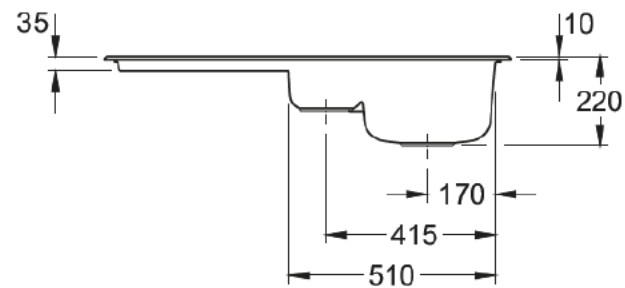

Hahnlochübersicht

3365

Lochbohrungen:
Bei der Bestellung bitte angeben.
Durchmesser: ca. 35 mm

Technische Hinweise

3365

Bitte beachten Sie die Montageanleitung
Ausparung der Arbeitsplatte: 97 x 48 cm