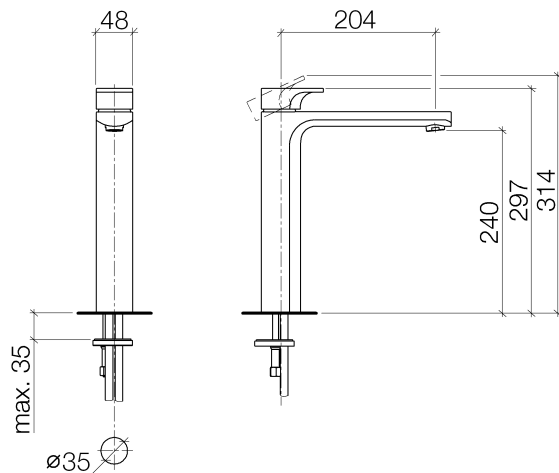

### Produktspezifikationen

- **Ausladung 205 mm**
- Luftsprudler M 24 x 1 – AG
- Armaturenhöhe 297 mm
- Höhe bis Luftsprudler 240 mm
- Bohrungsdurchmesser 35 mm
- Kartusche mit keramischen Scheiben
- 2x Druckschlauch (600 mm) M 10 x 1 eingeschraubt
- Durchfluss max. 7 l/min

### Oberflächen

- chrom 33534960-00
- weiß matt 33534960-10

**Explosionszeichnung**

**Bestellmenge**

<b>Nr.</b>	<b>Artikelnummer</b>	<b>Benennung</b>	<b>Verbaumenge</b>
1	092096001ff	Griff	1
2	09311103090	Stift	1
3	092830017ff	Haube	1
4	09141011190	Dichtung	1
5	09240414990	Mutter	1
6	0428101480090	Zubehoer	1
7	09150506390	Kartusche	1
8	0918400811090	Huelse	1
9	09141011990	Dichtung	1
10	09141003490	Dichtung	1
11	90230111801ff	Luftsprudler	1
12	0430110387590	Befestigungssatz	1
13	0430040170090	Schlauch	2
14	09311101290	Stift	1