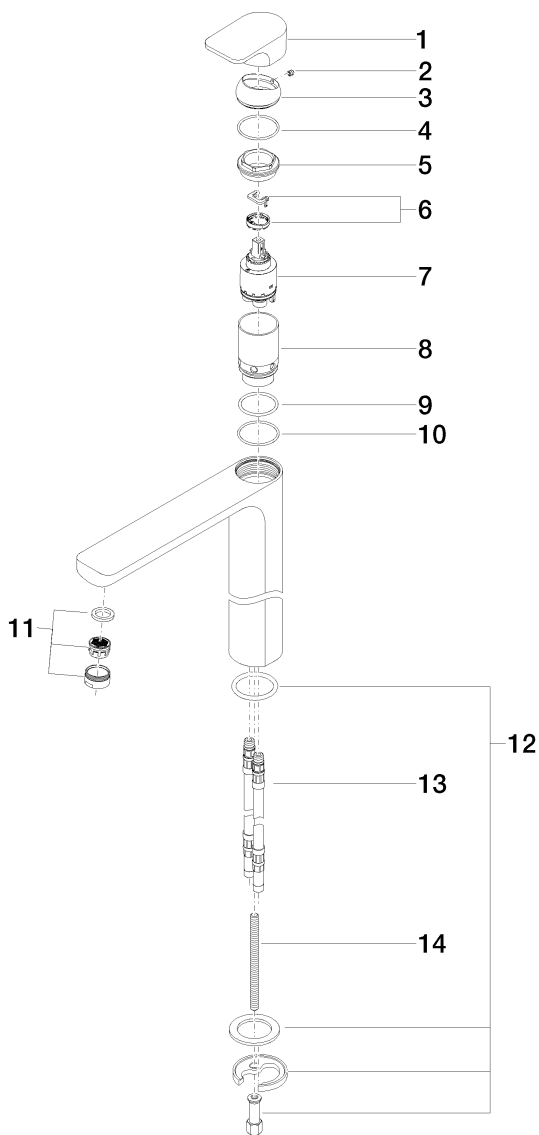

### Produktspezifikationen

- **Ausladung 205 mm**
- Luftsprudler M 24 x 1 – AG
- Armaturenhöhe 297 mm
- Höhe bis Luftsprudler 240 mm
- Bohrungsdurchmesser 35 mm
- Kartusche mit keramischen Scheiben
- 2x Druckschlauch (600 mm) M 10 x 1 eingeschraubt
- Durchfluss max. 7 l/min

### Oberflächen

- chrom 33534960-00
- weiß matt 33534960-10

**Explosionszeichnung**

**Bestellmenge**

<b>Nr.</b>	<b>Artikelnummer</b>	<b>Benennung</b>	<b>Verbaumenge</b>
1	092096001ff	Griff	1
2	09311103090	Stift	1
3	092830017ff	Haube	1
4	09141011190	Dichtung	1
5	09240414990	Mutter	1
6	0428101480090	Zubehoer	1
7	09150506390	Kartusche	1
8	0918400811090	Huelse	1
9	09141011990	Dichtung	1
10	09141003490	Dichtung	1
11	90230111801ff	Luftsprudler	1
12	0430110387590	Befestigungssatz	1
13	0430040170090	Schlauch	2
14	09311101290	Stift	1