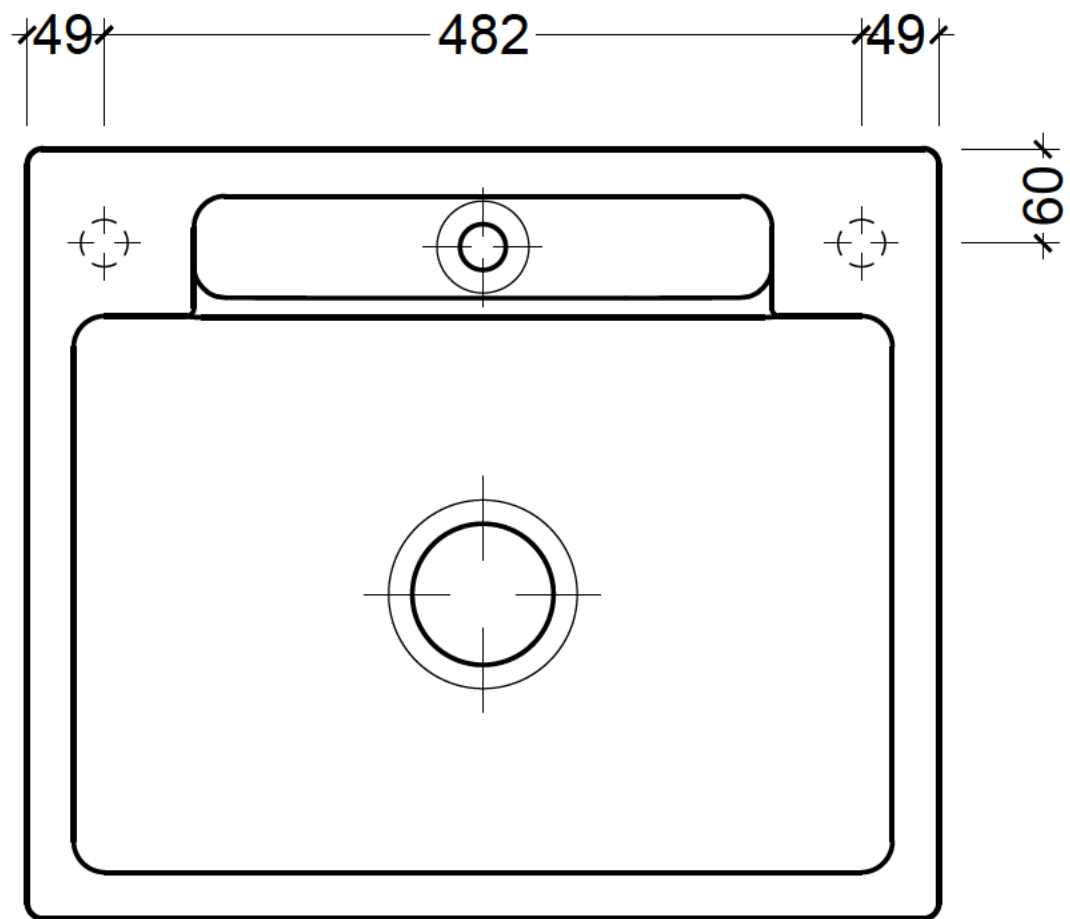

<p>SILUET 60 S 3346 0F</p>	
<p>V01 / 20.08.2019</p>	<p>Villeroy & Boch 1748</p>

Spüle - SILUET 60 S flächenbündig

Art. 3346 0F